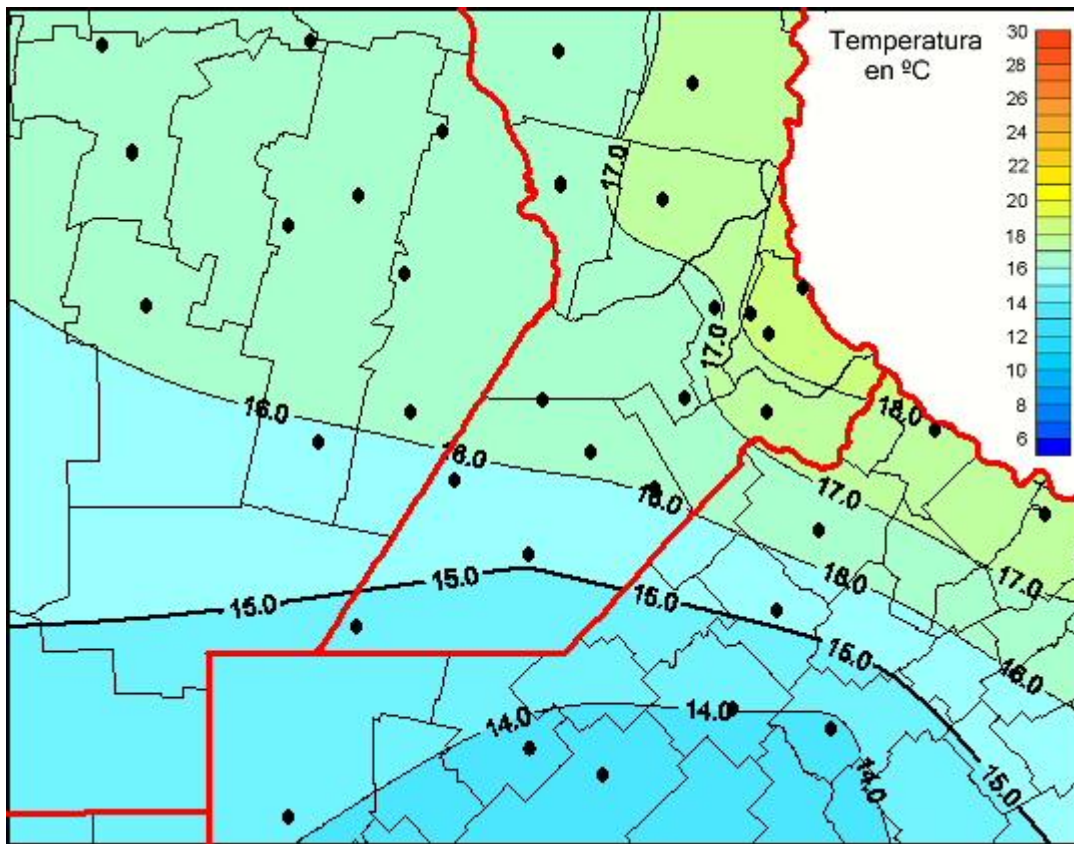

Temperaturas Medias

Mapa de temperaturas medias de las las últimas 72 horas.
(Desde las 8:00AM hasta las 8:00AM). Se actualiza a las 10:00hs.