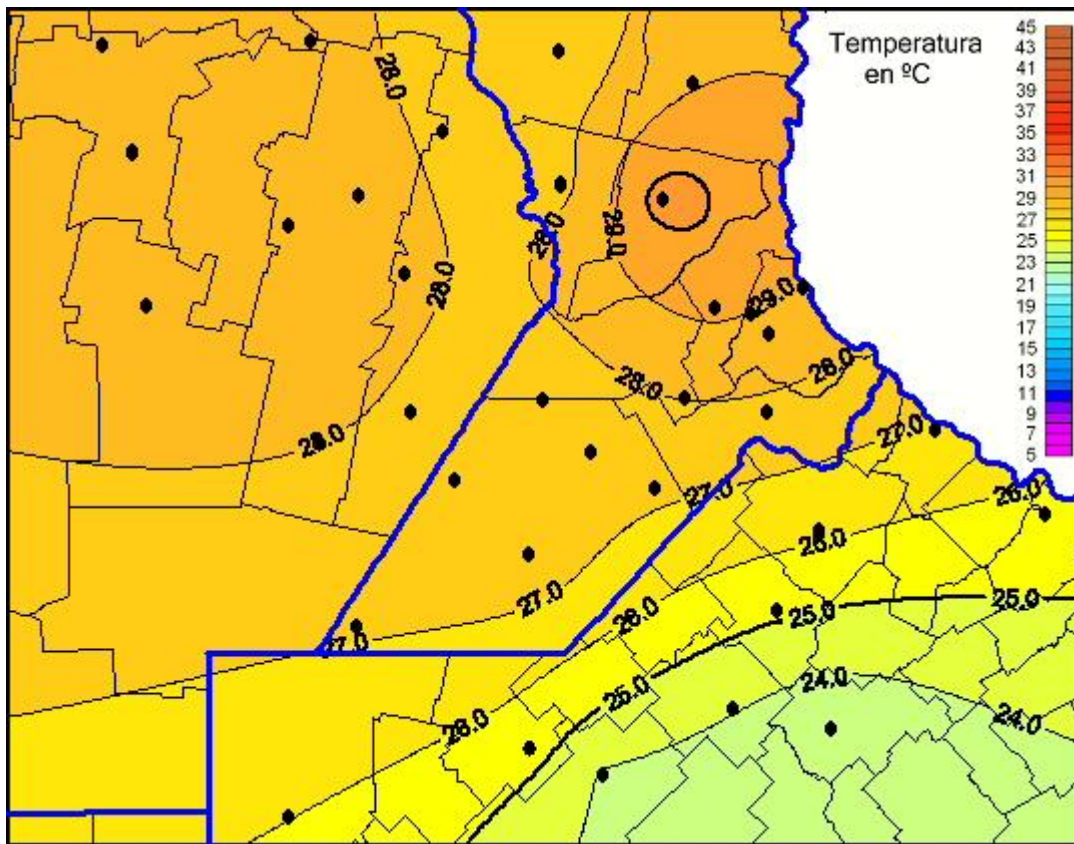

Temperaturas Máximas

Mapa de temperaturas máximas de las las últimas 72 horas.
(Desde las 8:00AM hasta las 8:00AM). Se actualiza a las 10:00hs.