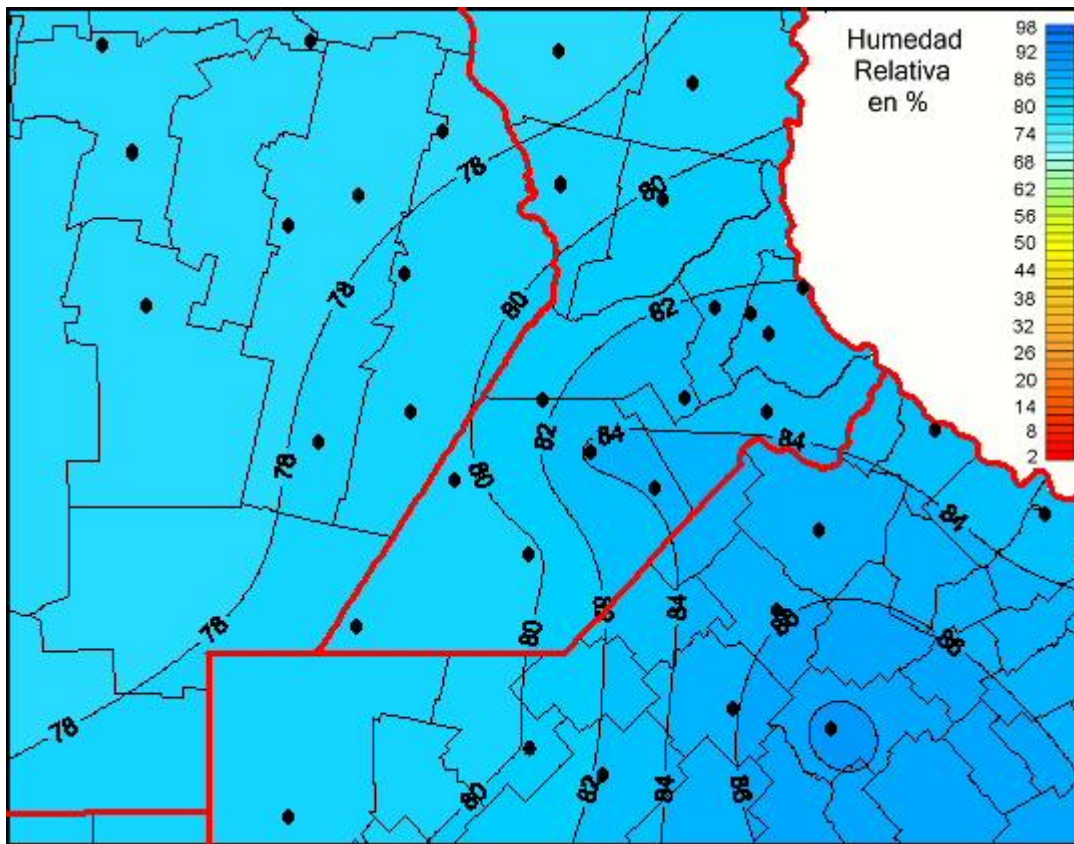

Humedad Relativa

Mapa de humedad relativa de las las últimas 72 horas.
(Desde las 8:00AM hasta las 8:00AM). Se actualiza a las 10:00hs.