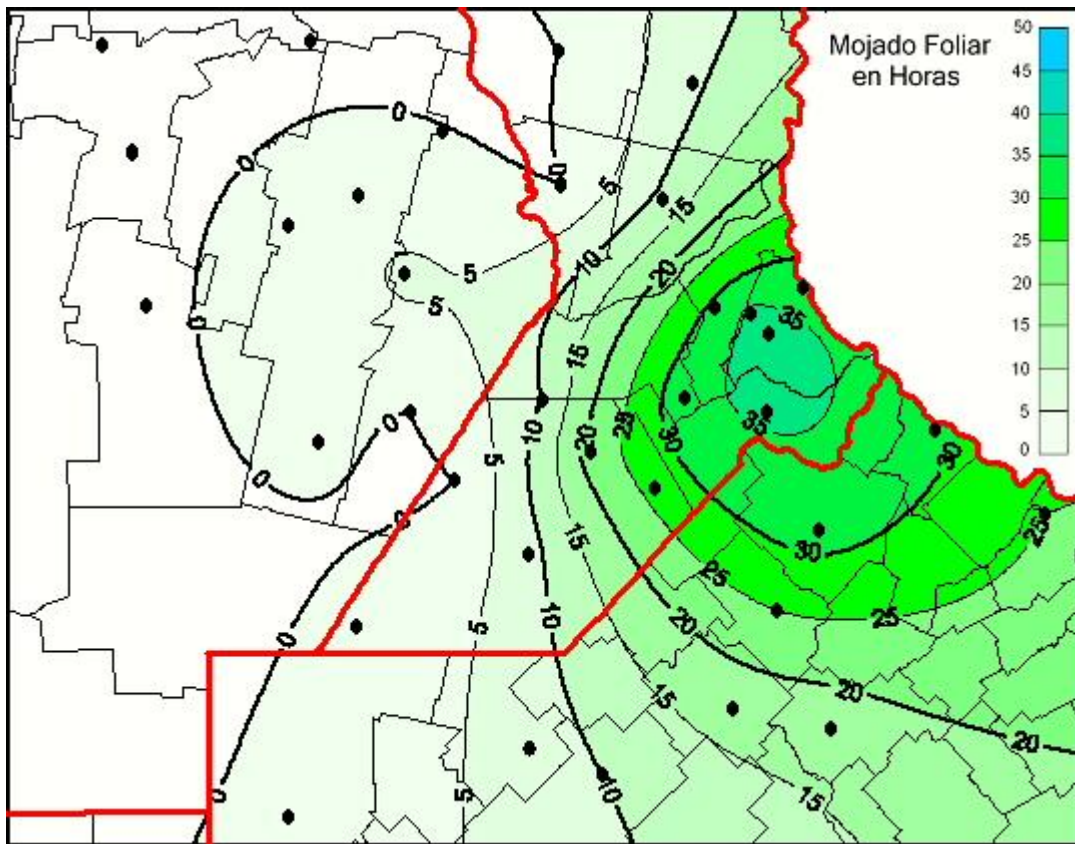

Humedad de Hoja

Mapa de humedad de hoja de las las últimas 72 horas.
(Desde las 8:00AM hasta las 8:00AM). Se actualiza a las 10:00hs.