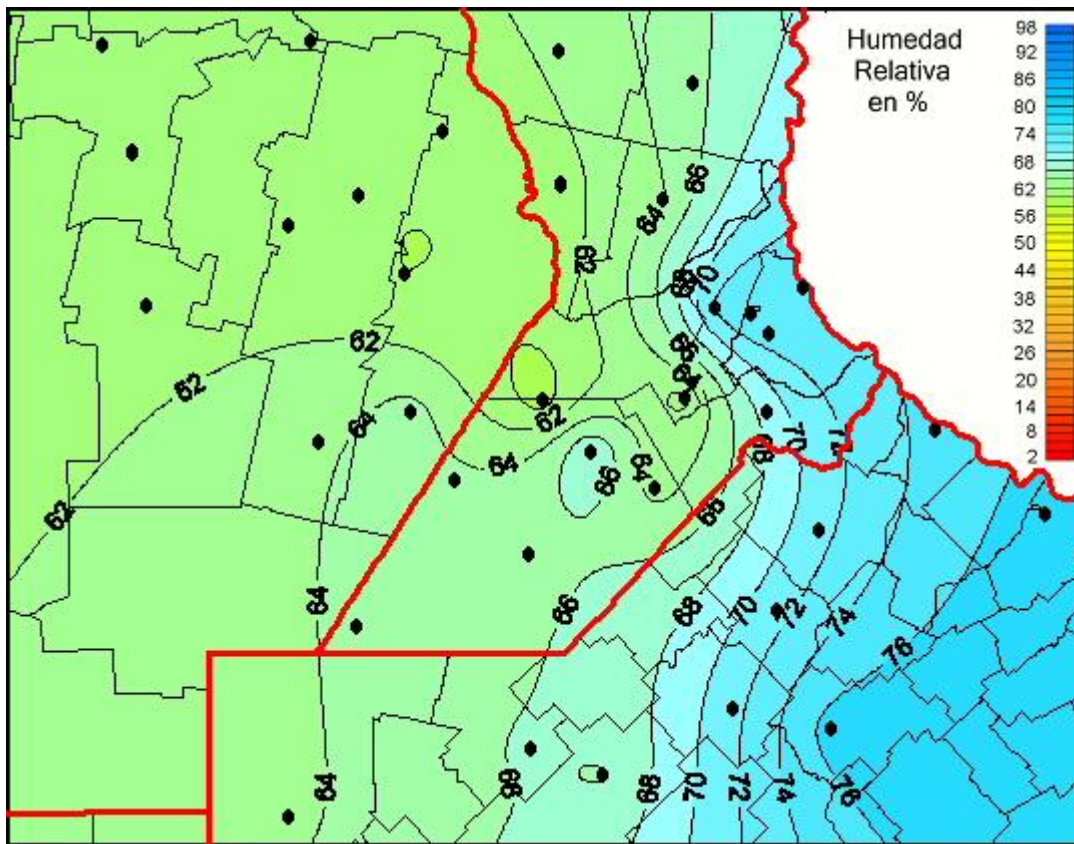

Humedad Relativa

Mapa de humedad relativa de las las últimas 24 horas.
(Desde las 8:00AM hasta las 8:00AM). Se actualiza a las 10:00hs.