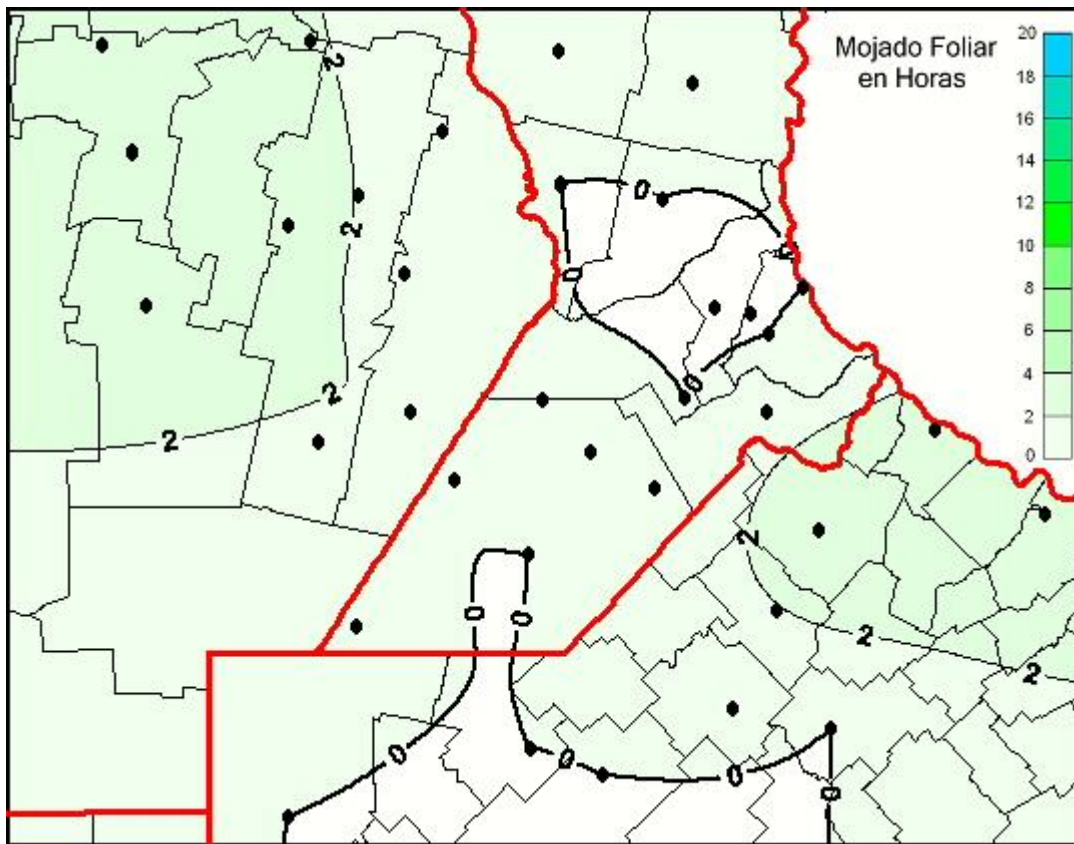

Humedad de Hoja

Mapa de humedad de hoja de las las últimas 24 horas.
(Desde las 8:00AM hasta las 8:00AM). Se actualiza a las 10:00hs.