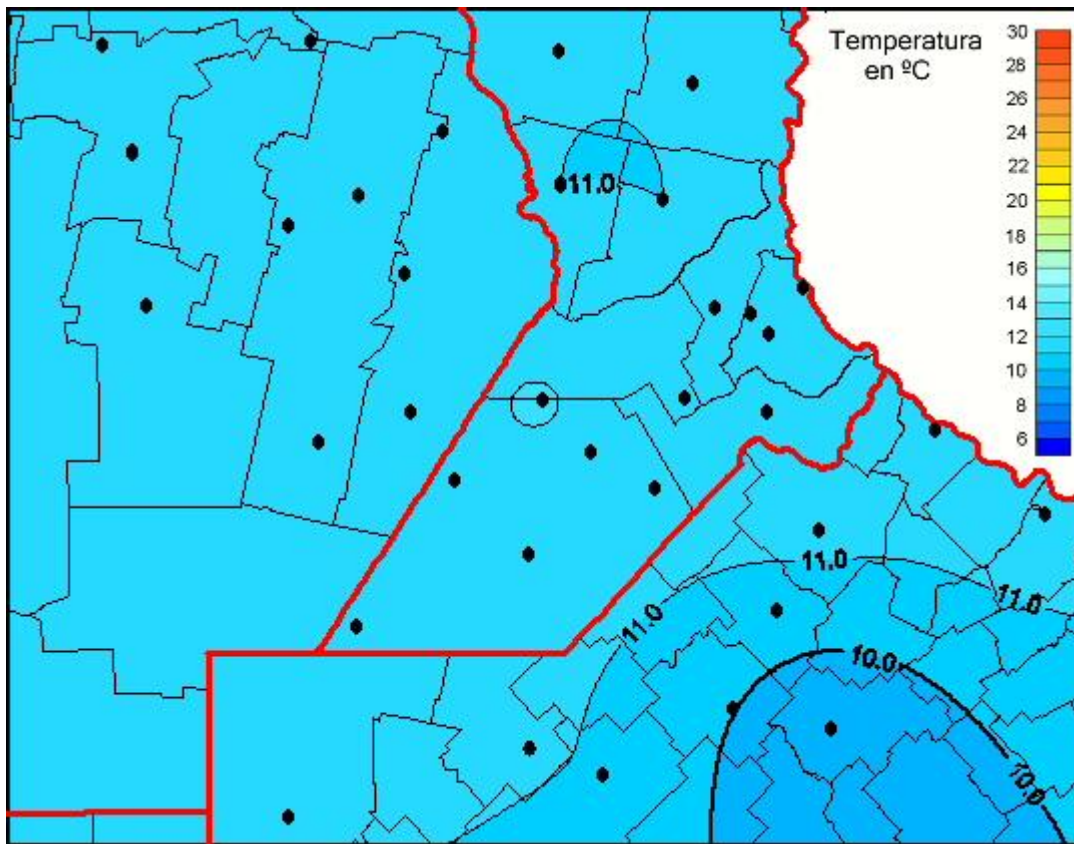

Temperaturas Medias

Mapa de temperaturas medias de las las últimas 24 horas.
(Desde las 8:00AM hasta las 8:00AM). Se actualiza a las 10:00hs.