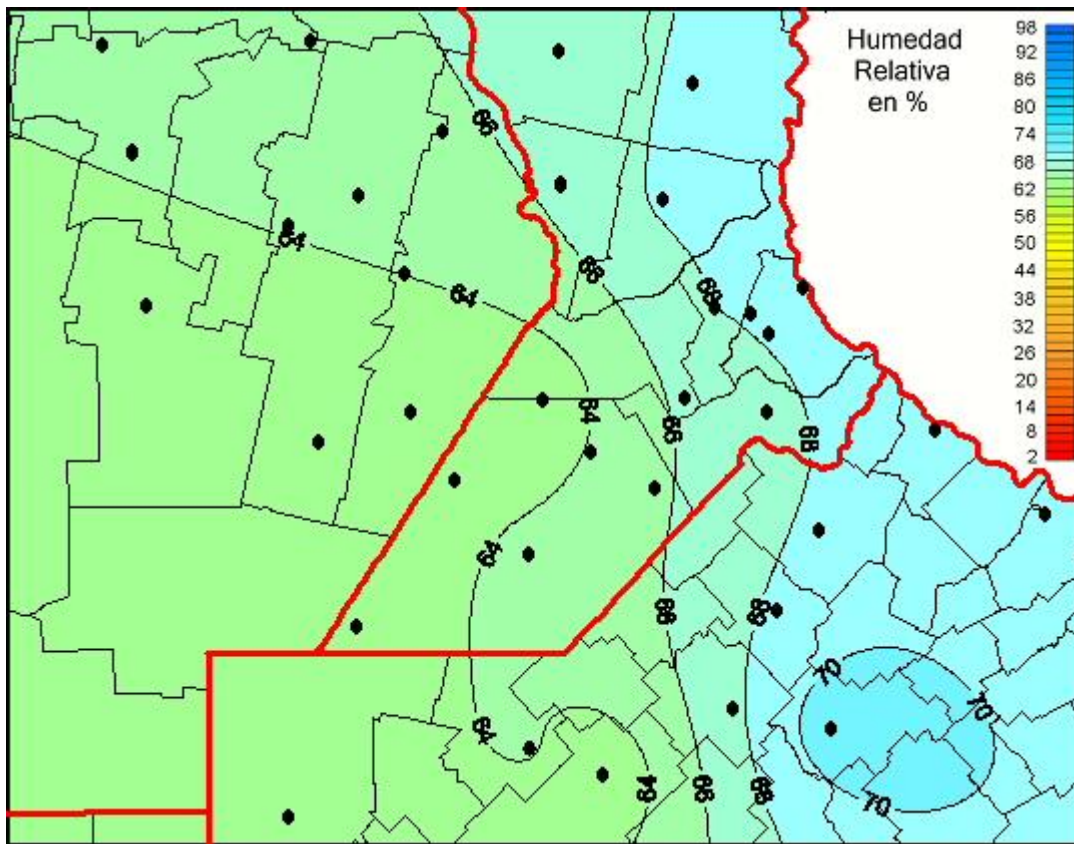

# Humedad Relativa

Mapa de humedad relativa de las las últimas 24 horas.  
(Desde las 8:00AM hasta las 8:00AM). Se actualiza a las 10:00hs.