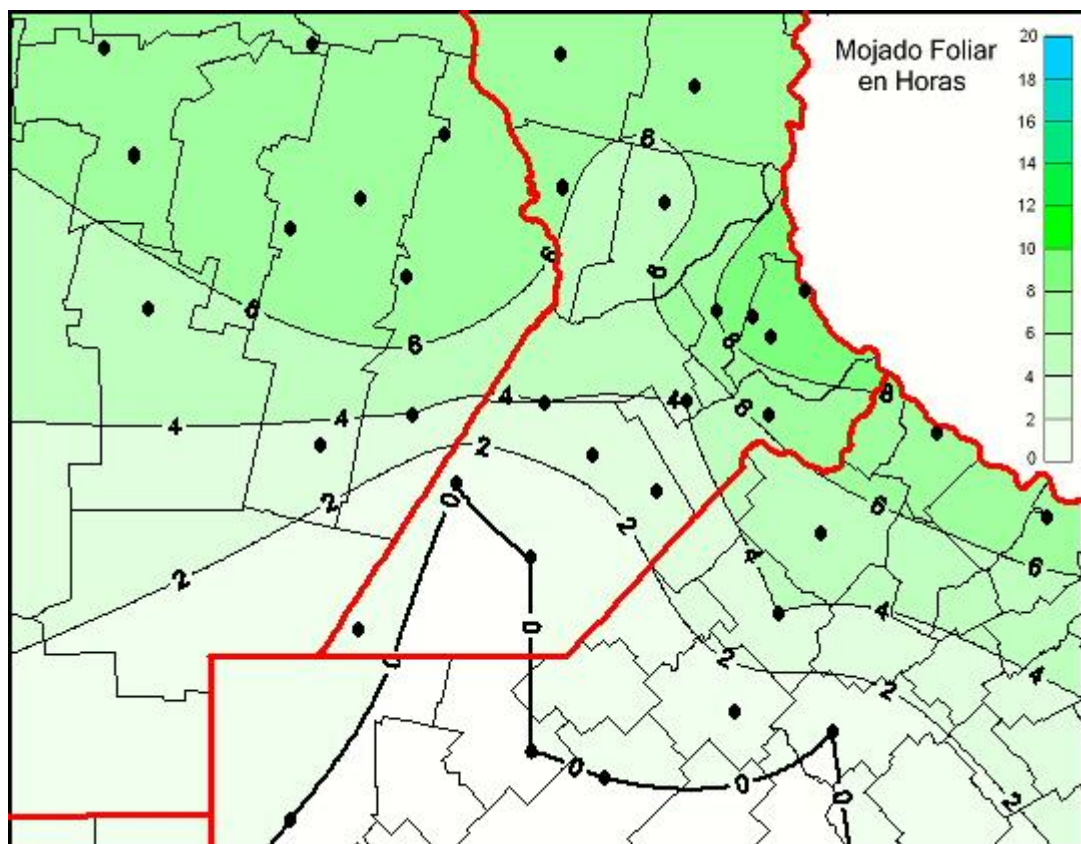

Humedad de Hoja

Mapa de humedad de hoja de las últimas 24 horas.
(Desde las 8:00AM hasta las 8:00AM). Se actualiza a las 10:00hs.