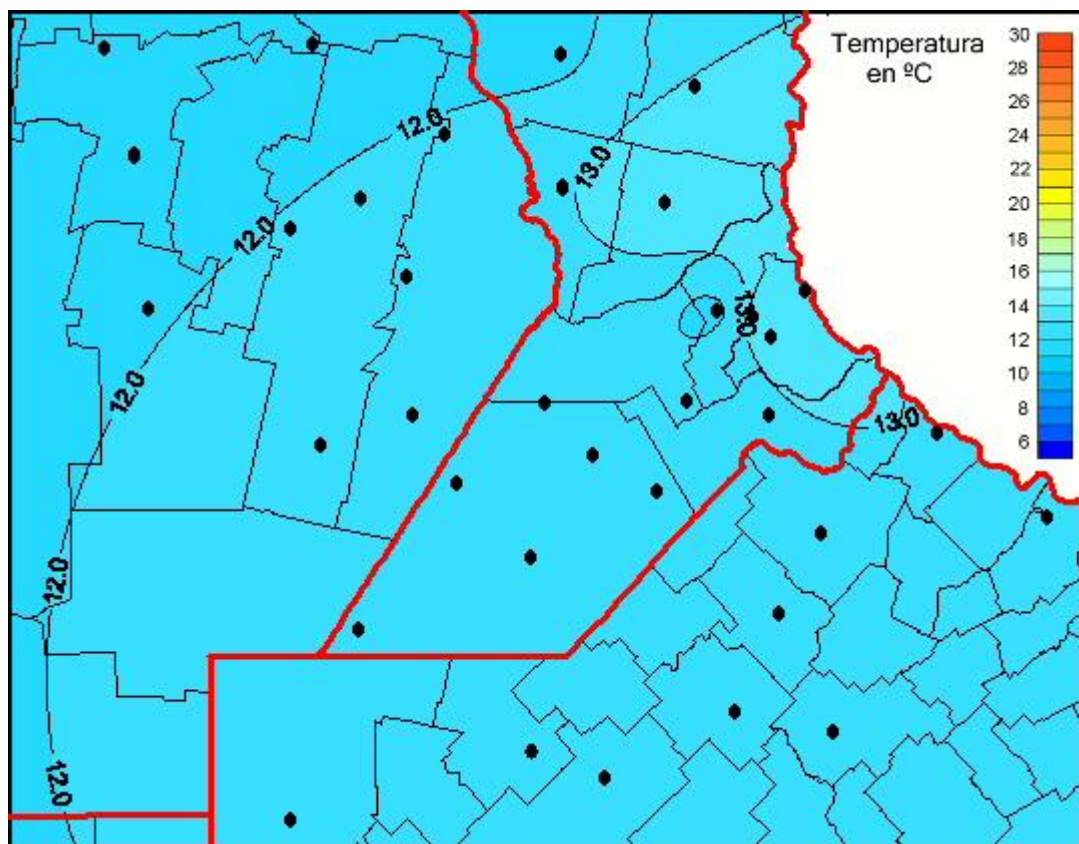

Temperaturas Medias

Mapa de temperaturas medias de las las últimas 24 horas.
(Desde las 8:00AM hasta las 8:00AM). Se actualiza a las 10:00hs.