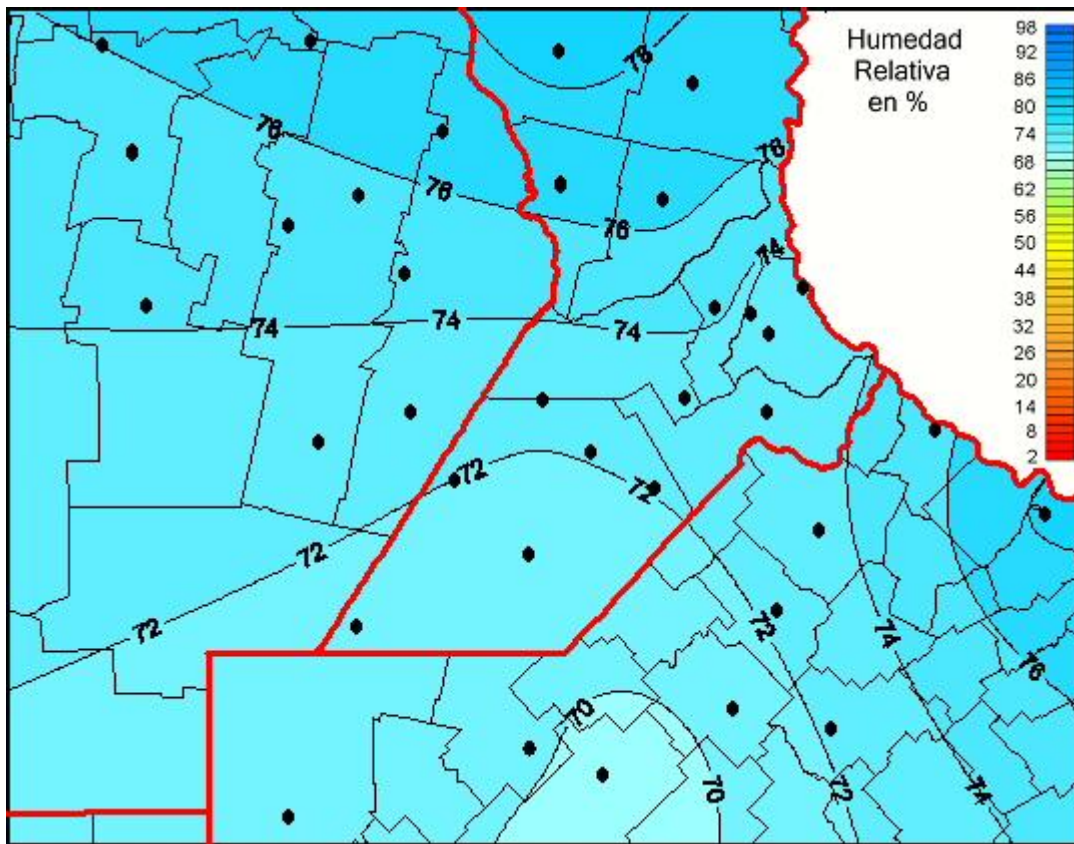

Humedad Relativa

Mapa de humedad relativa de las las últimas 24 horas.
(Desde las 8:00AM hasta las 8:00AM). Se actualiza a las 10:00hs.