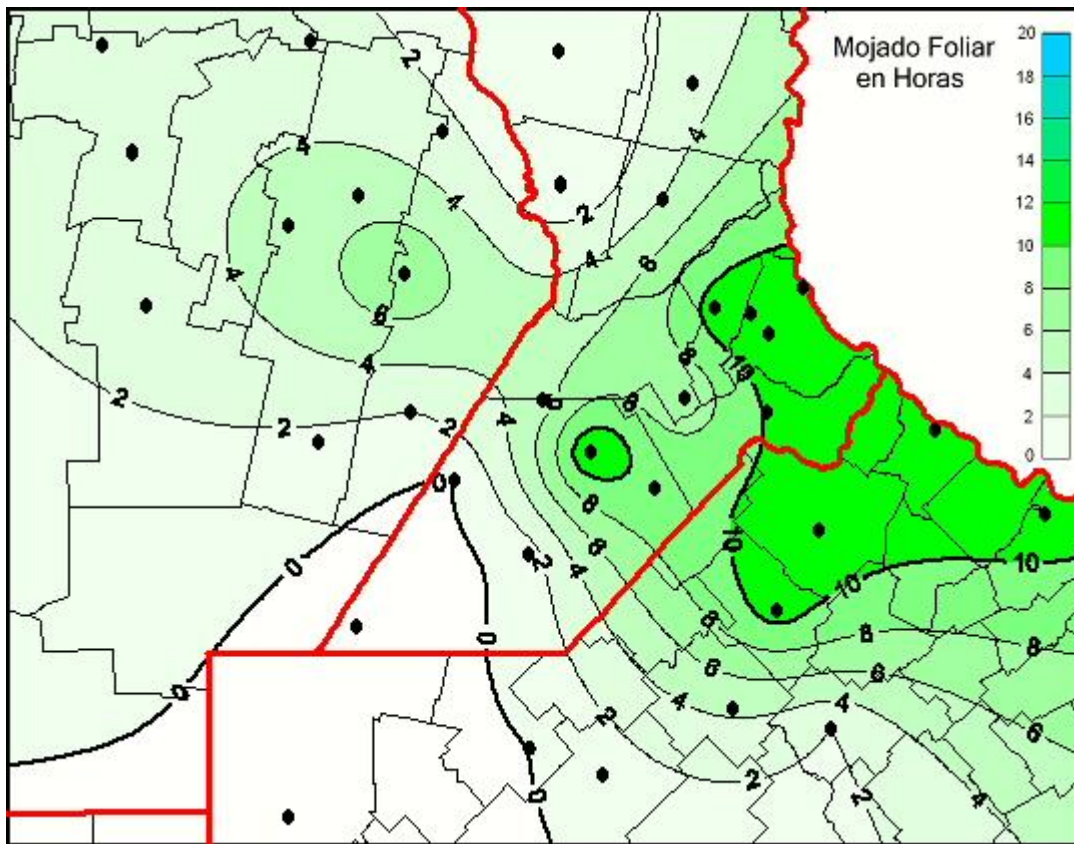

# Humedad de Hoja

Mapa de humedad de hoja de las las últimas 24 horas.  
(Desde las 8:00AM hasta las 8:00AM). Se actualiza a las 10:00hs.