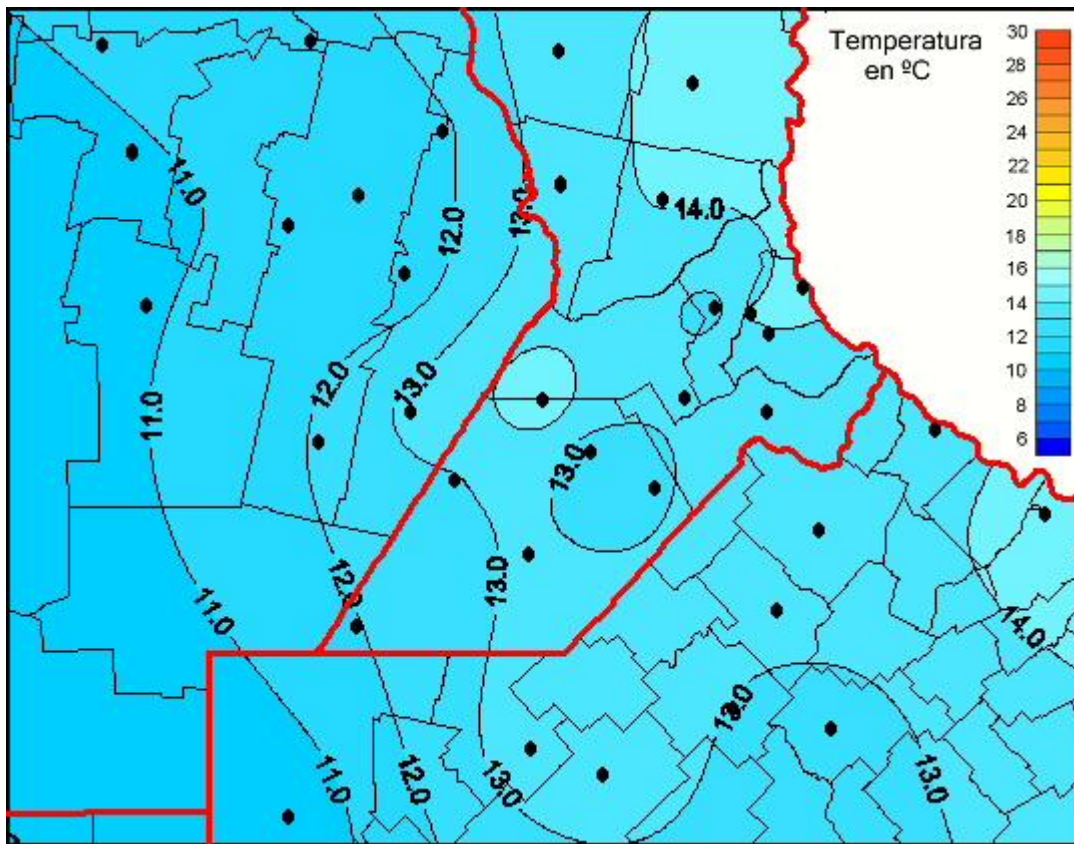

Temperaturas Medias

Mapa de temperaturas medias de las últimas 24 horas.
(Desde las 8:00AM hasta las 8:00AM). Se actualiza a las 10:00hs.