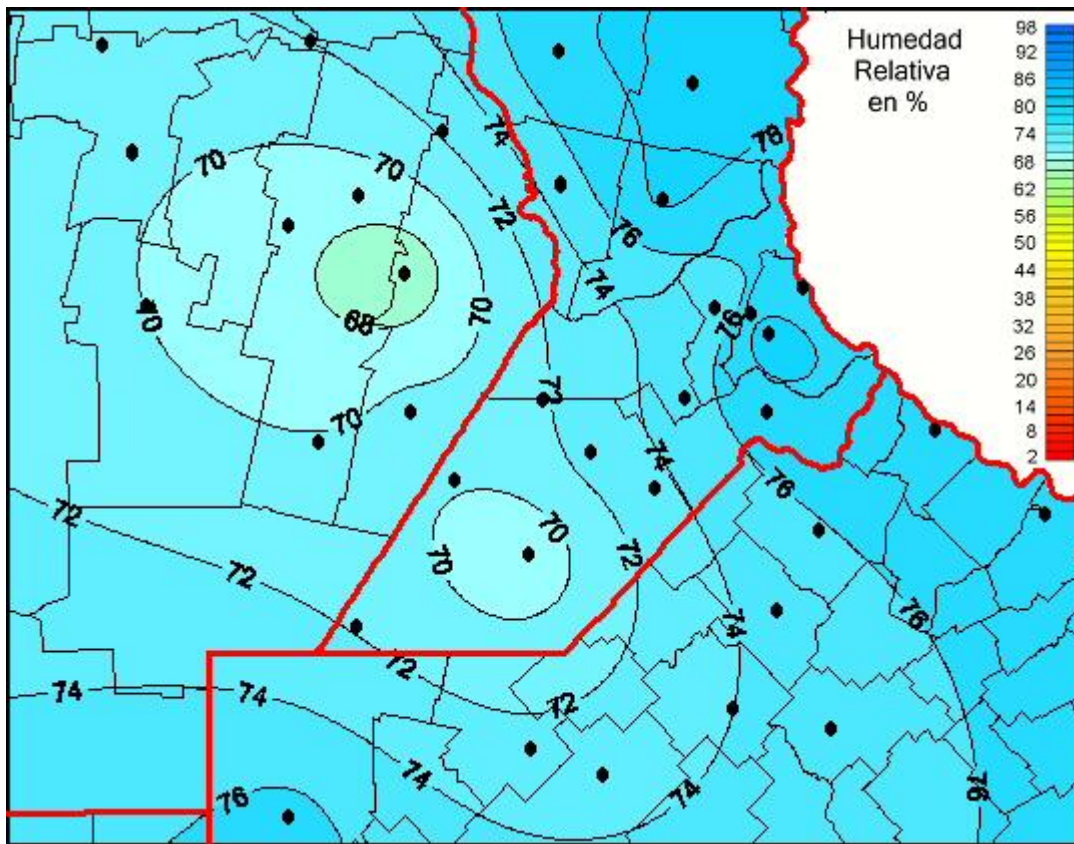

Humedad Relativa

Mapa de humedad relativa de las las últimas 24 horas.
(Desde las 8:00AM hasta las 8:00AM). Se actualiza a las 10:00hs.