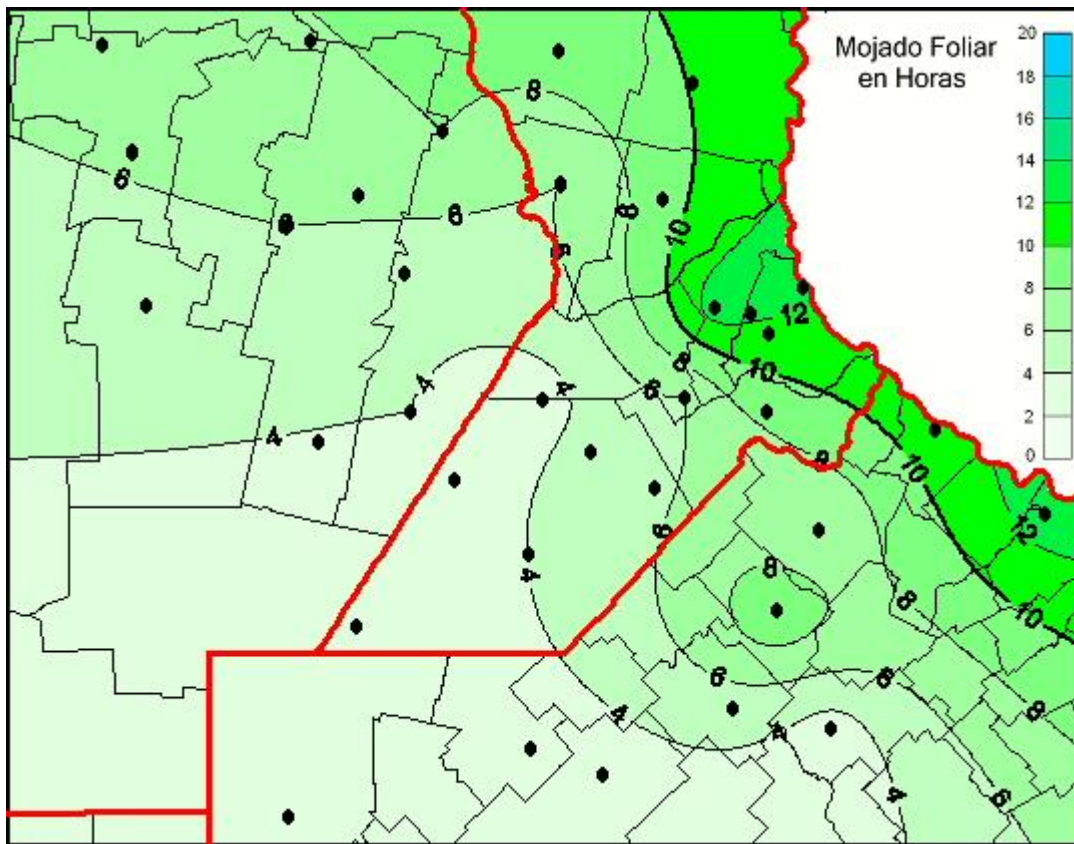

## Humedad de Hoja

Mapa de humedad de hoja de las las últimas 24 horas.  
(Desde las 8:00AM hasta las 8:00AM). Se actualiza a las 10:00hs.