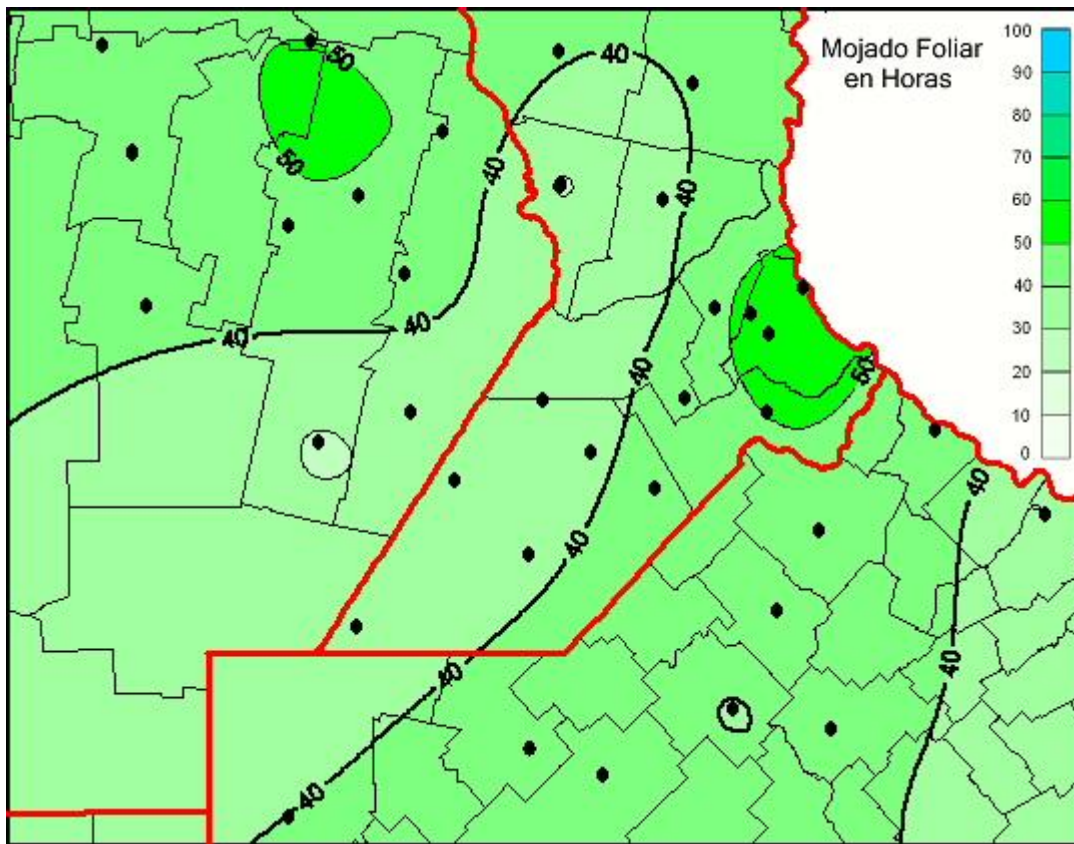

Humedad de Hoja

Mapa de humedad de hoja de las las últimas 72 horas.
(Desde las 8:00AM hasta las 8:00AM). Se actualiza a las 10:00hs.