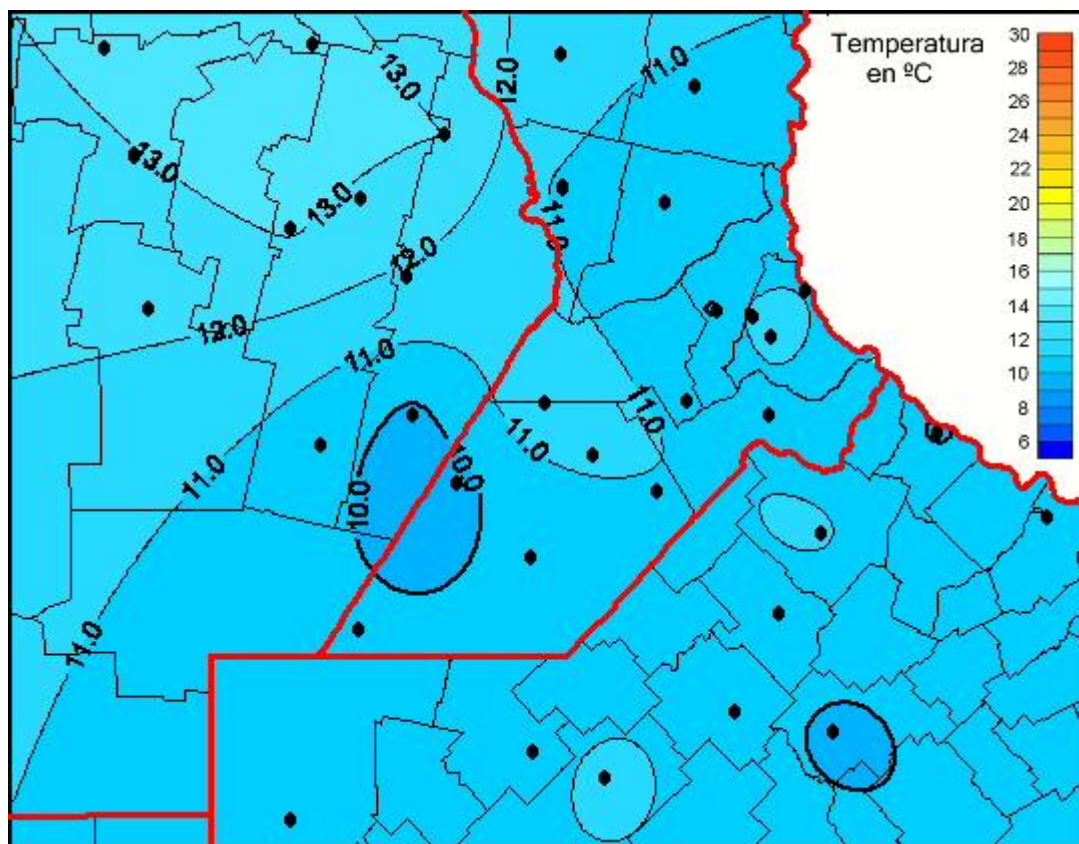

## Temperaturas Medias

Mapa de temperaturas medias de las las últimas 24 horas.  
(Desde las 8:00AM hasta las 8:00AM). Se actualiza a las 10:00hs.