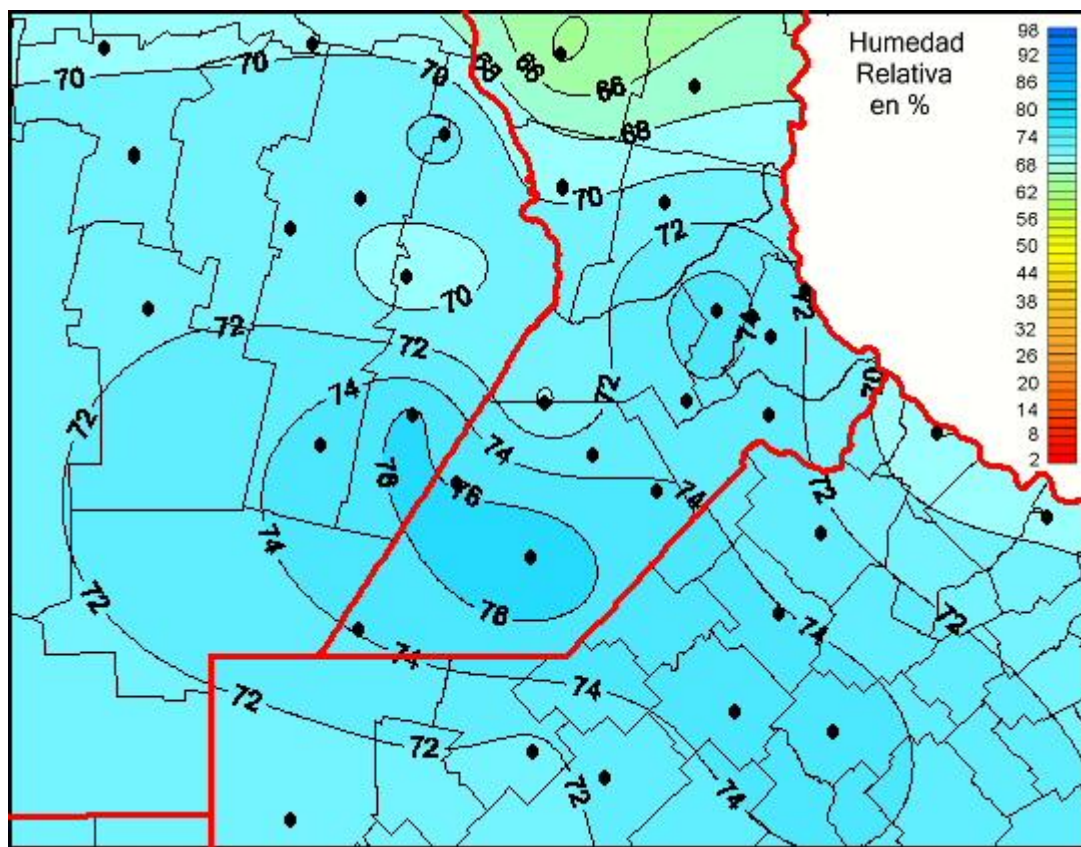

Humedad Relativa

Mapa de humedad relativa de las las últimas 24 horas.
(Desde las 8:00AM hasta las 8:00AM). Se actualiza a las 10:00hs.