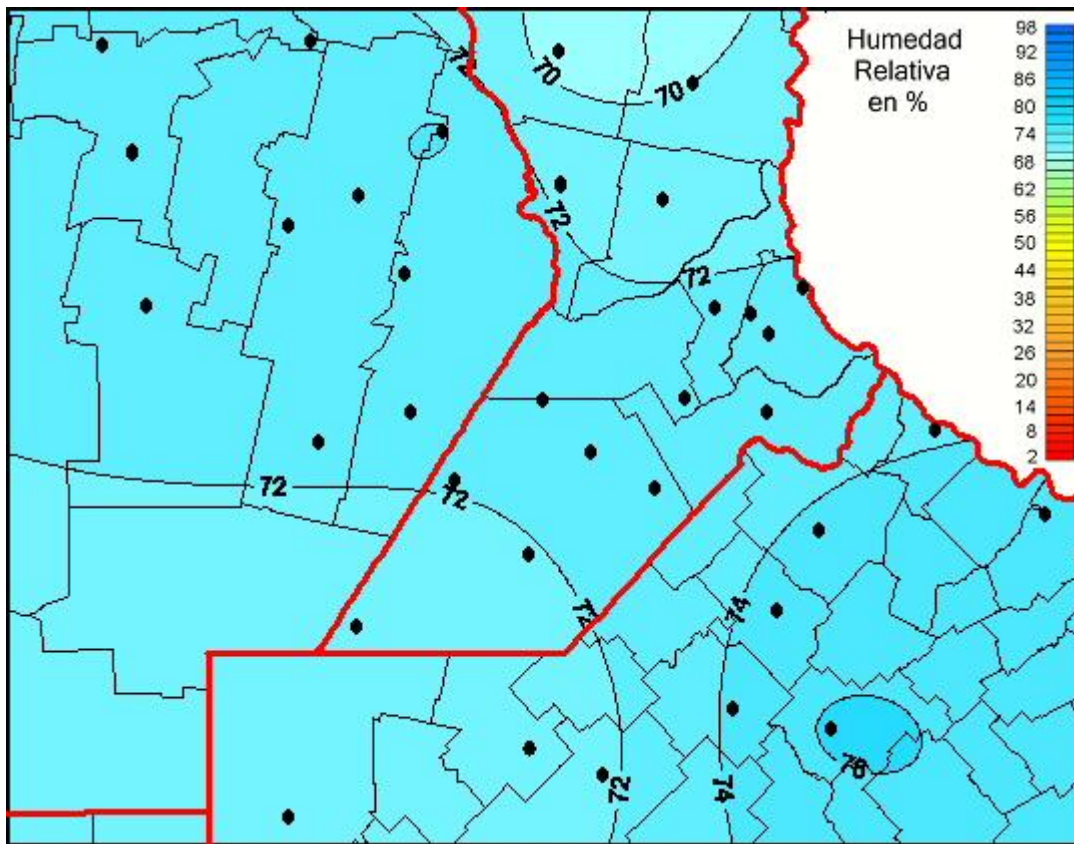

Humedad Relativa

Mapa de humedad relativa de las las últimas 24 horas.
(Desde las 8:00AM hasta las 8:00AM). Se actualiza a las 10:00hs.