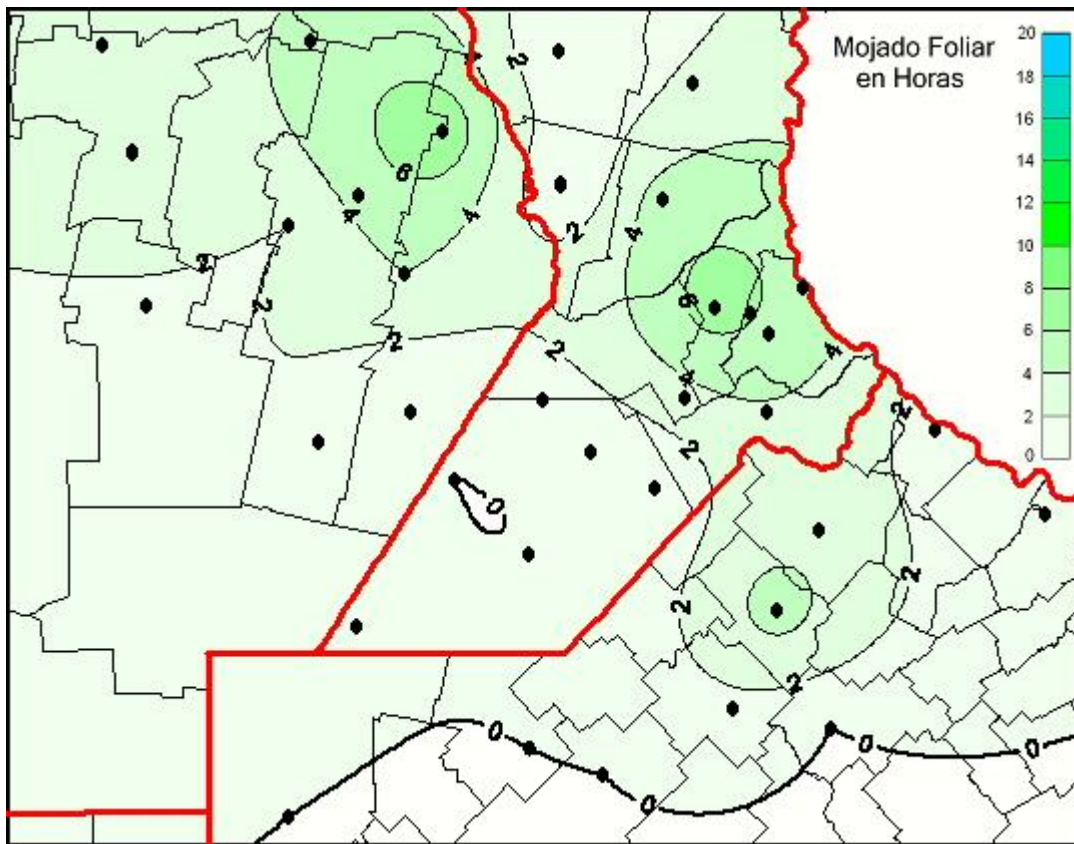

Humedad de Hoja

Mapa de humedad de hoja de las las últimas 24 horas.
(Desde las 8:00AM hasta las 8:00AM). Se actualiza a las 10:00hs.