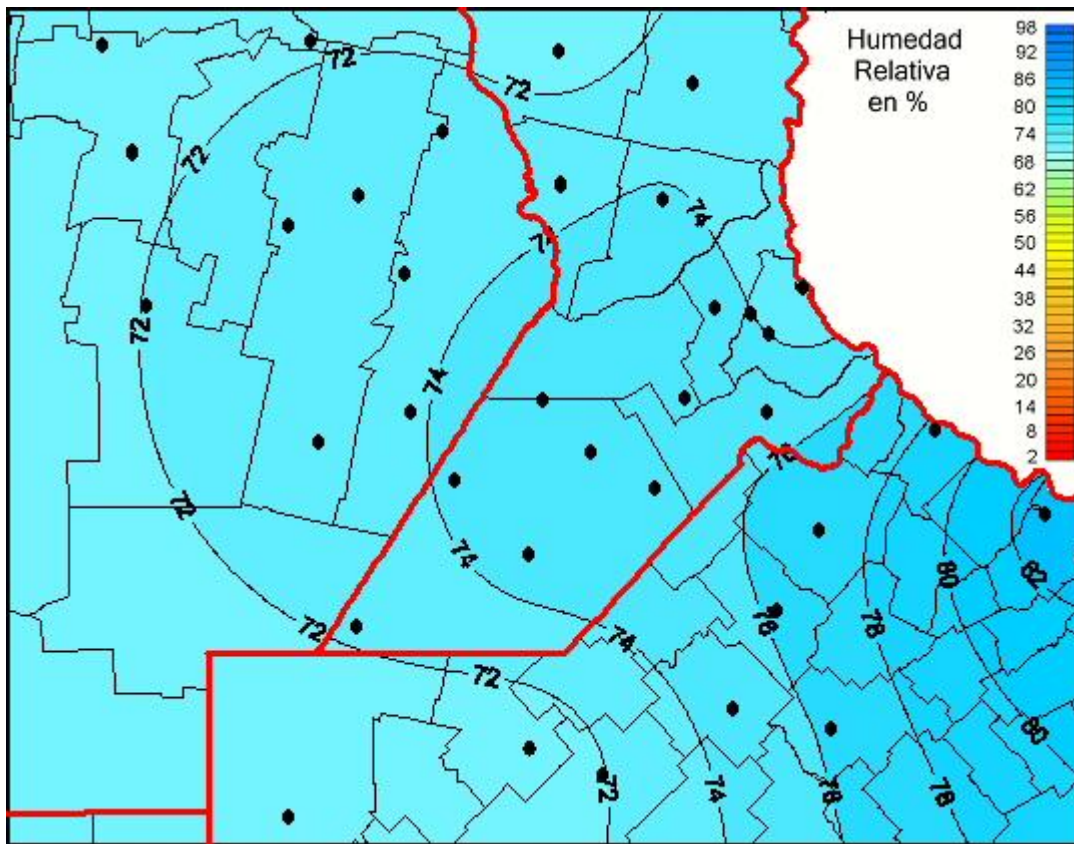

Humedad Relativa

Mapa de humedad relativa de las las últimas 24 horas.
(Desde las 8:00AM hasta las 8:00AM). Se actualiza a las 10:00hs.