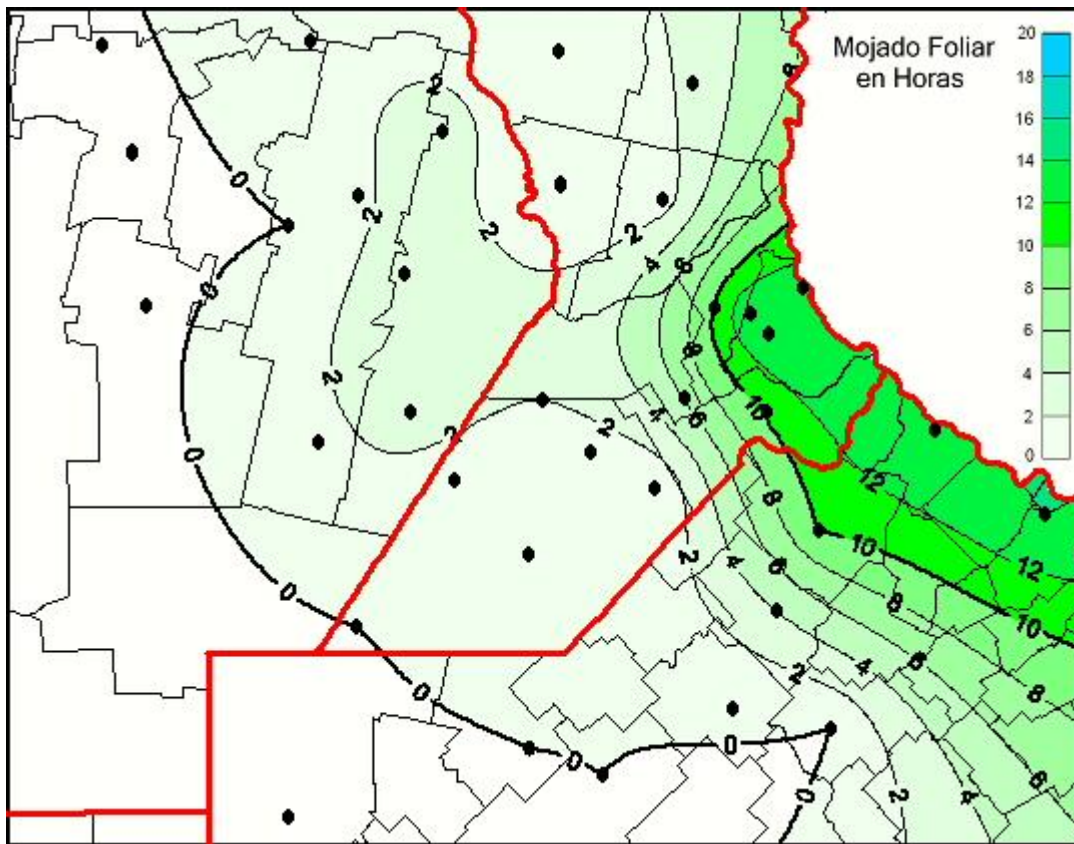

Humedad de Hoja

Mapa de humedad de hoja de las últimas 24 horas.
(Desde las 8:00AM hasta las 8:00AM). Se actualiza a las 10:00hs.