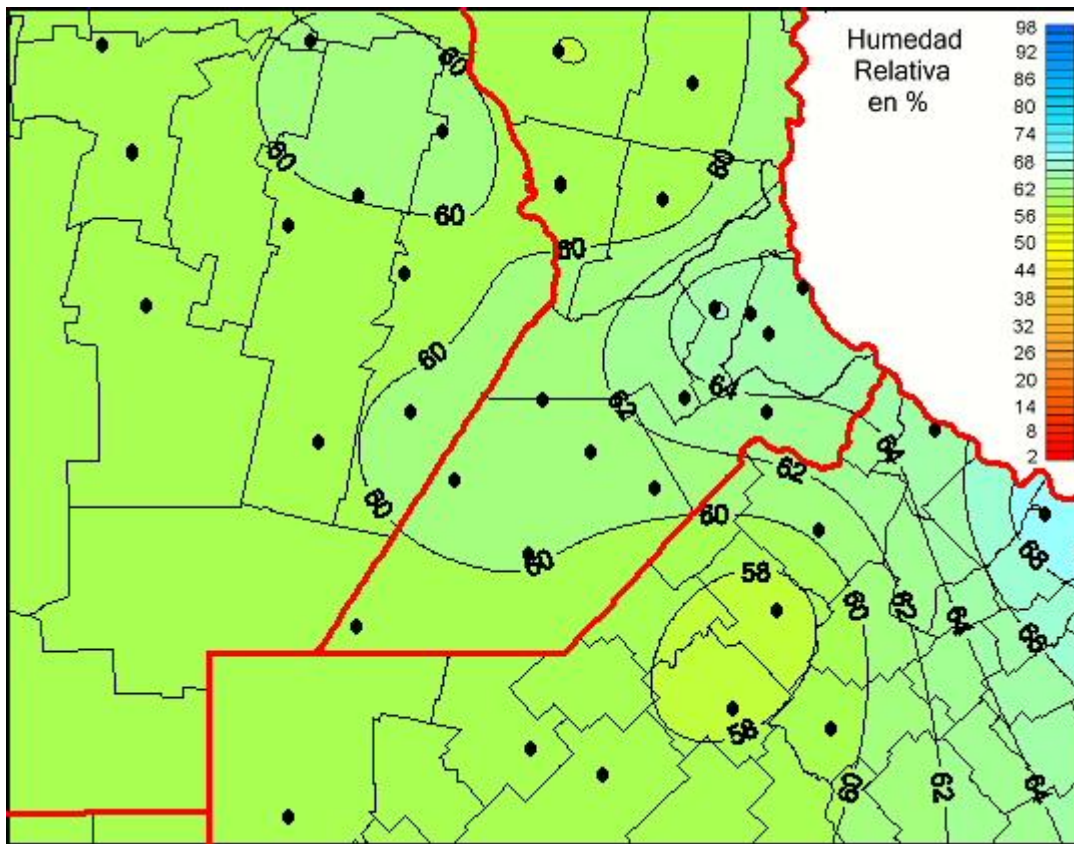

# Humedad Relativa

Mapa de humedad relativa de las las últimas 24 horas.  
(Desde las 8:00AM hasta las 8:00AM). Se actualiza a las 10:00hs.