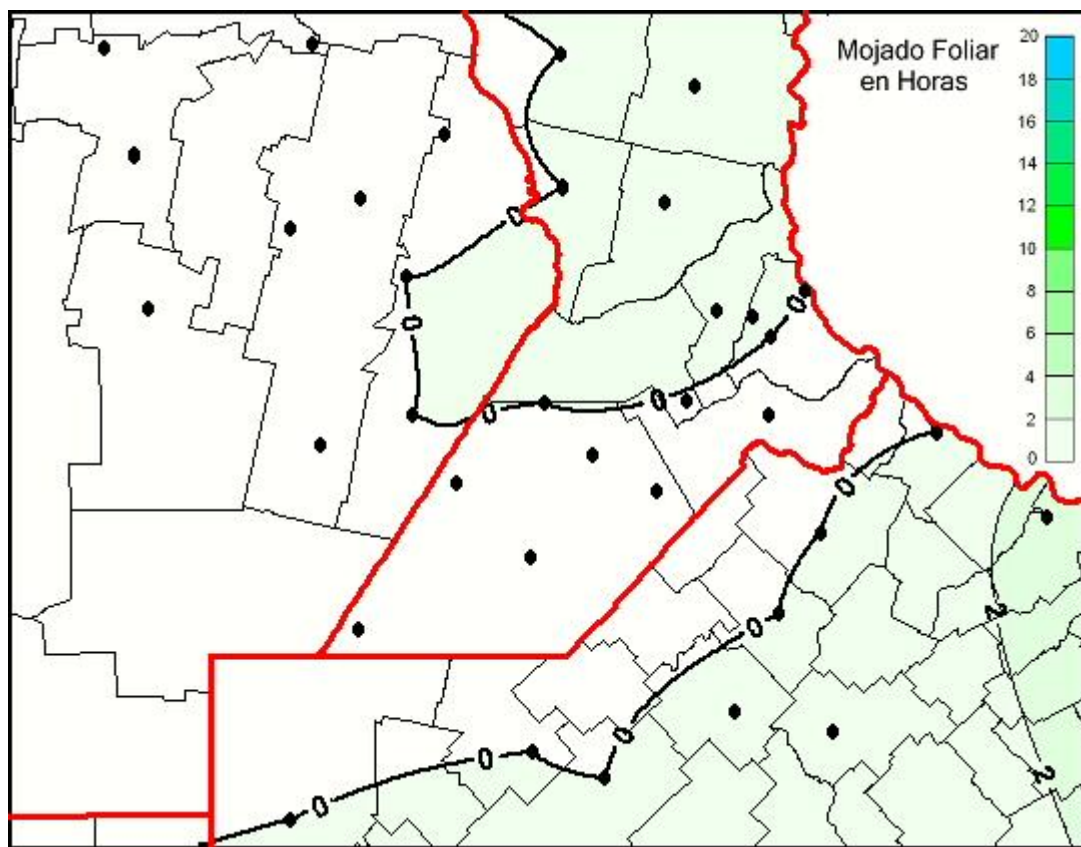

Humedad de Hoja

Mapa de humedad de hoja de las las últimas 24 horas.
(Desde las 8:00AM hasta las 8:00AM). Se actualiza a las 10:00hs.