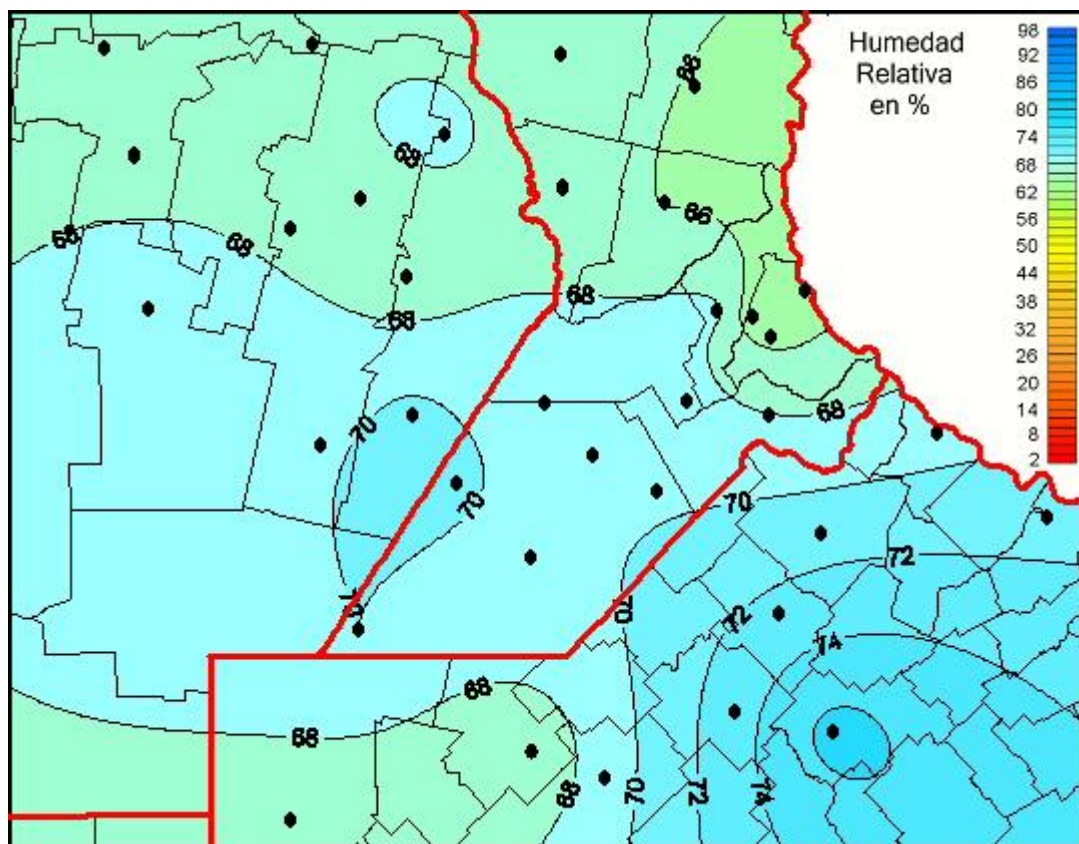

# Humedad Relativa

Mapa de humedad relativa de las las últimas 72 horas.  
(Desde las 8:00AM hasta las 8:00AM). Se actualiza a las 10:00hs.