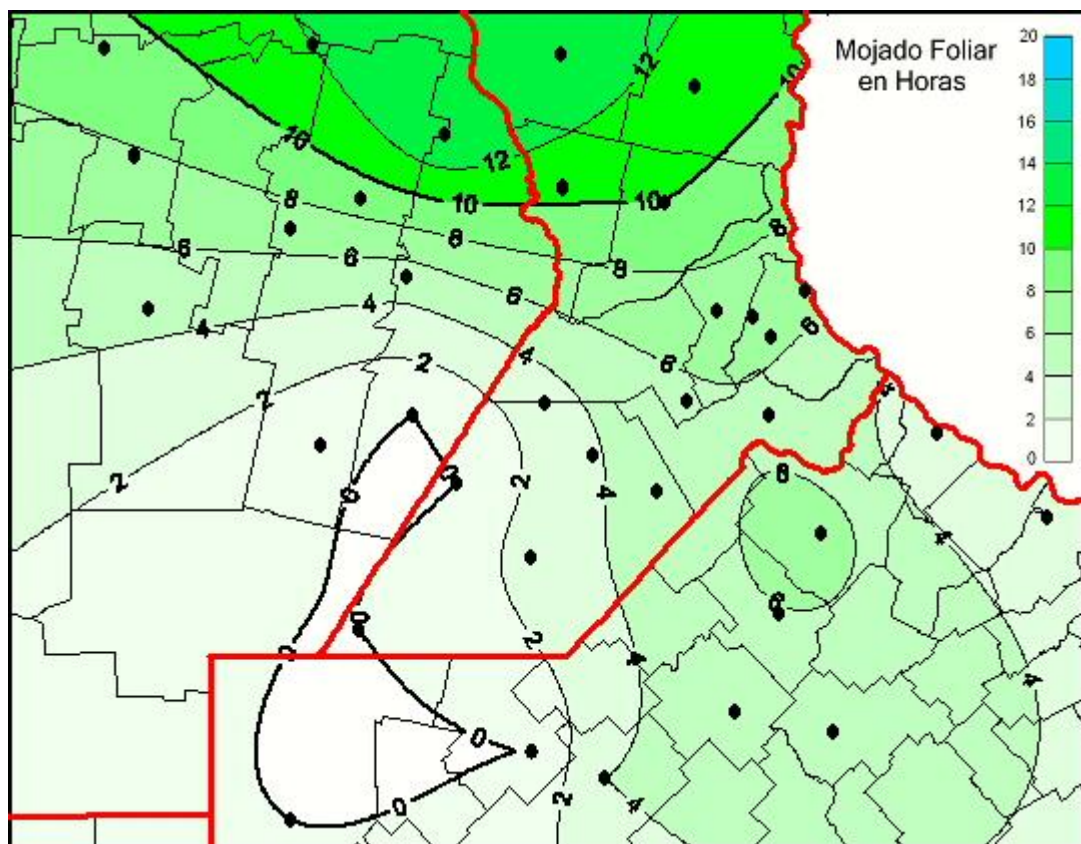

## Humedad de Hoja

Mapa de humedad de hoja de las las últimas 72 horas.  
(Desde las 8:00AM hasta las 8:00AM). Se actualiza a las 10:00hs.