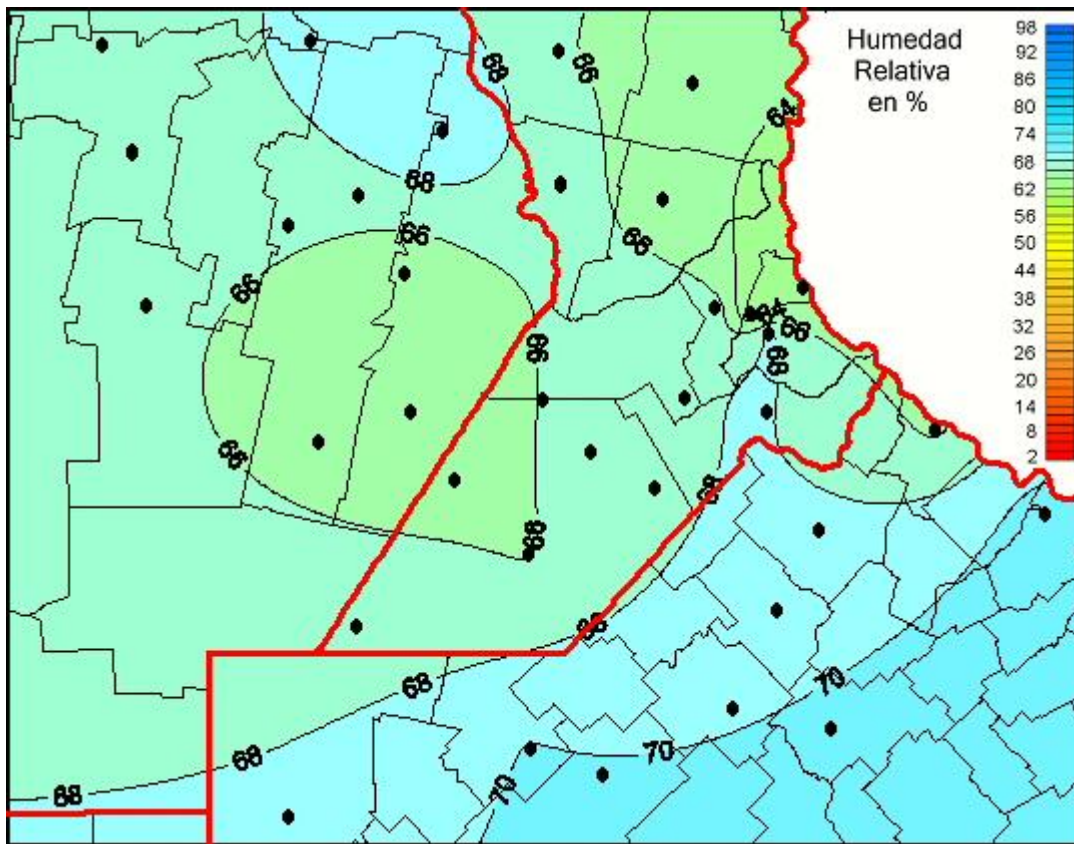

Humedad Relativa

Mapa de humedad relativa de las las últimas 24 horas.
(Desde las 8:00AM hasta las 8:00AM). Se actualiza a las 10:00hs.