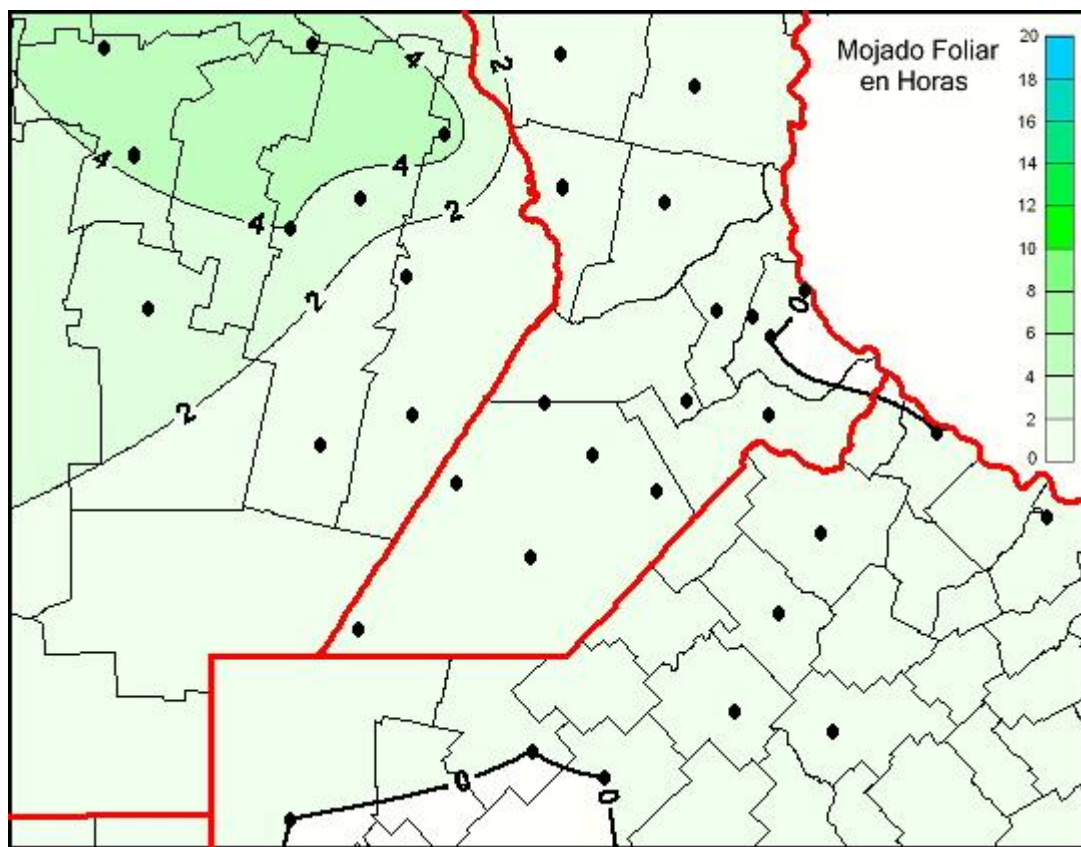

Humedad de Hoja

Mapa de humedad de hoja de las últimas 24 horas.
(Desde las 8:00AM hasta las 8:00AM). Se actualiza a las 10:00hs.