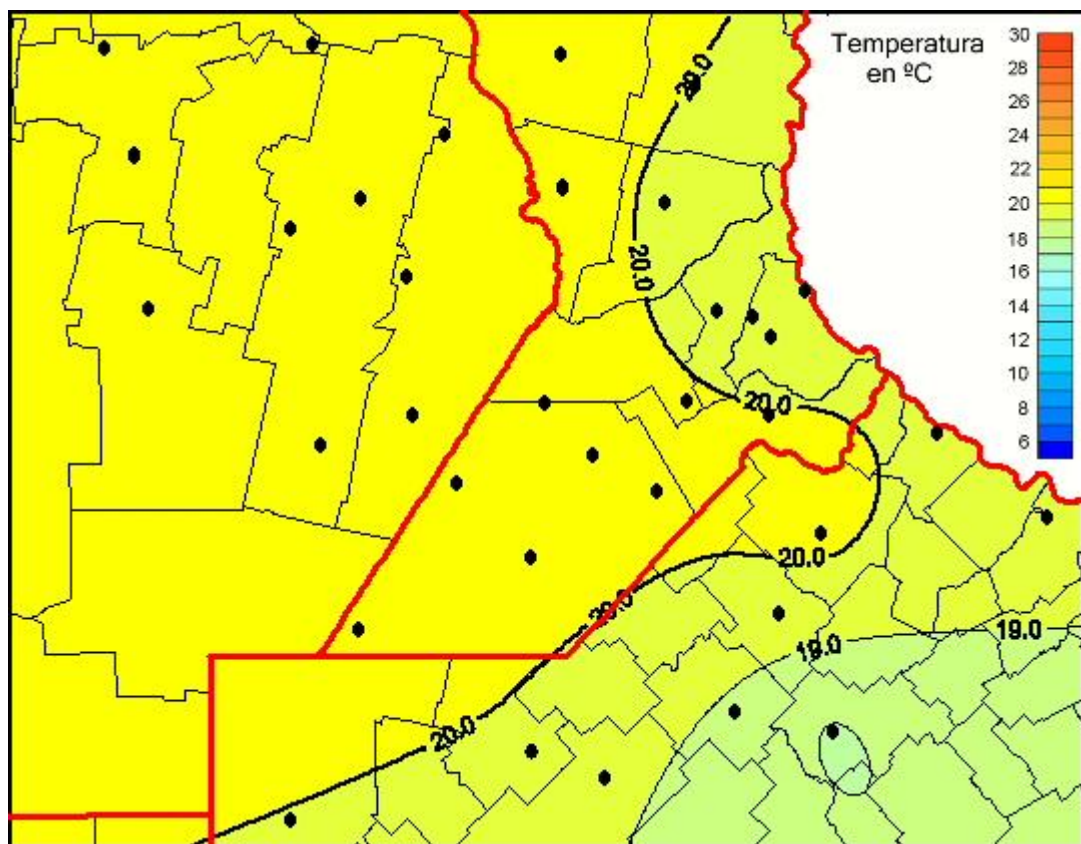

Temperaturas Medias

Mapa de temperaturas medias de las las últimas 24 horas.
(Desde las 8:00AM hasta las 8:00AM). Se actualiza a las 10:00hs.