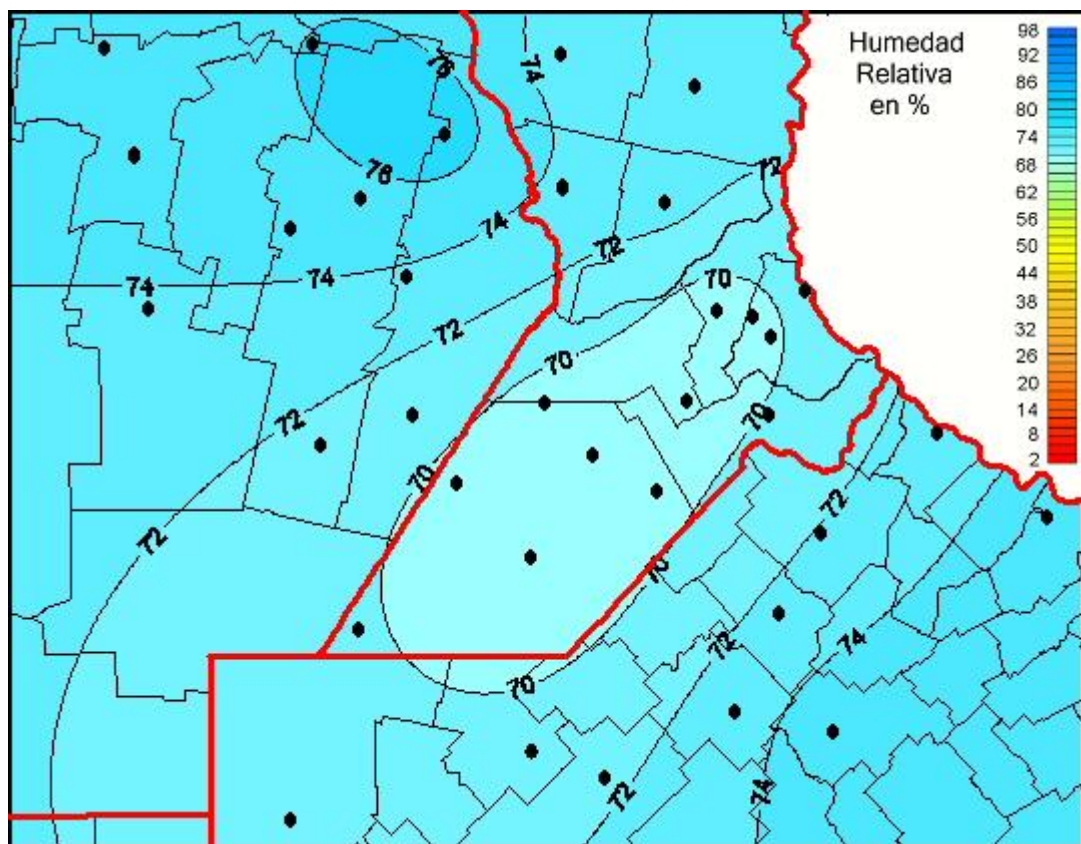

Humedad Relativa

Mapa de humedad relativa de las las últimas 24 horas.
(Desde las 8:00AM hasta las 8:00AM). Se actualiza a las 10:00hs.