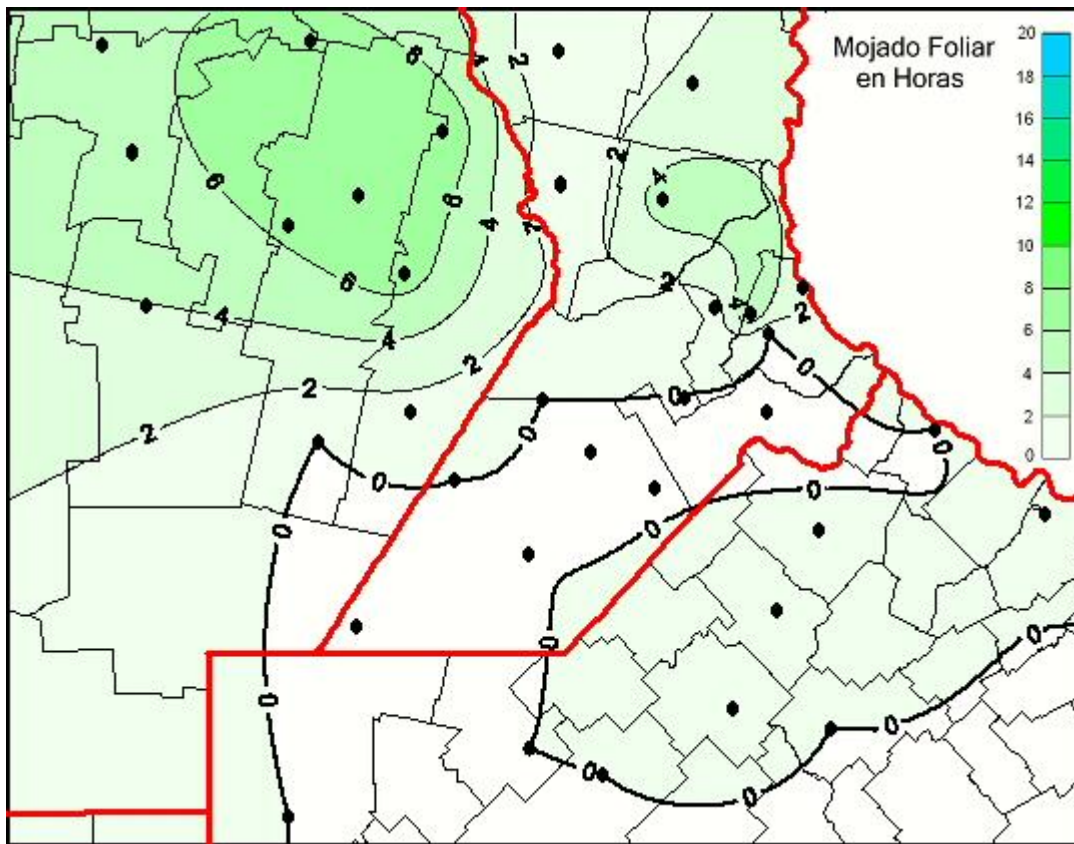

## Humedad de Hoja

Mapa de humedad de hoja de las últimas 24 horas.  
(Desde las 8:00AM hasta las 8:00AM). Se actualiza a las 10:00hs.