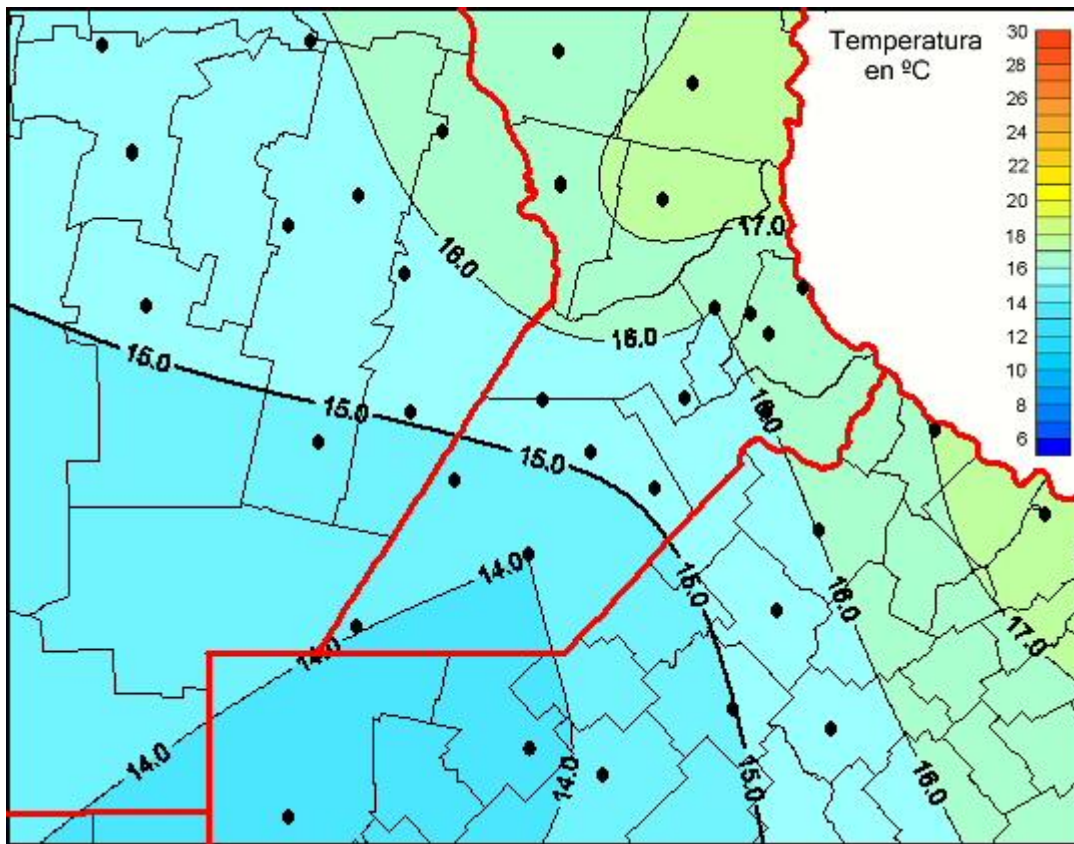

Temperaturas Medias

Mapa de temperaturas medias de las las últimas 24 horas.
(Desde las 8:00AM hasta las 8:00AM). Se actualiza a las 10:00hs.