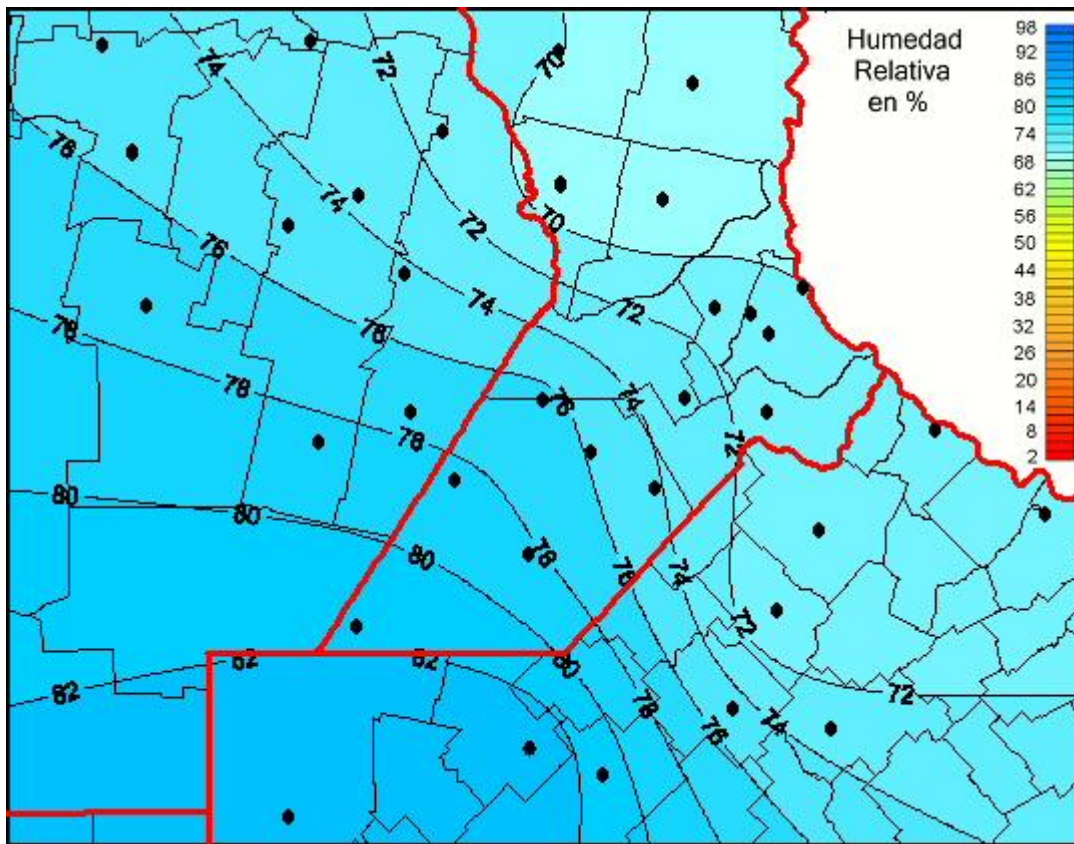

# Humedad Relativa

Mapa de humedad relativa de las las últimas 24 horas.  
(Desde las 8:00AM hasta las 8:00AM). Se actualiza a las 10:00hs.