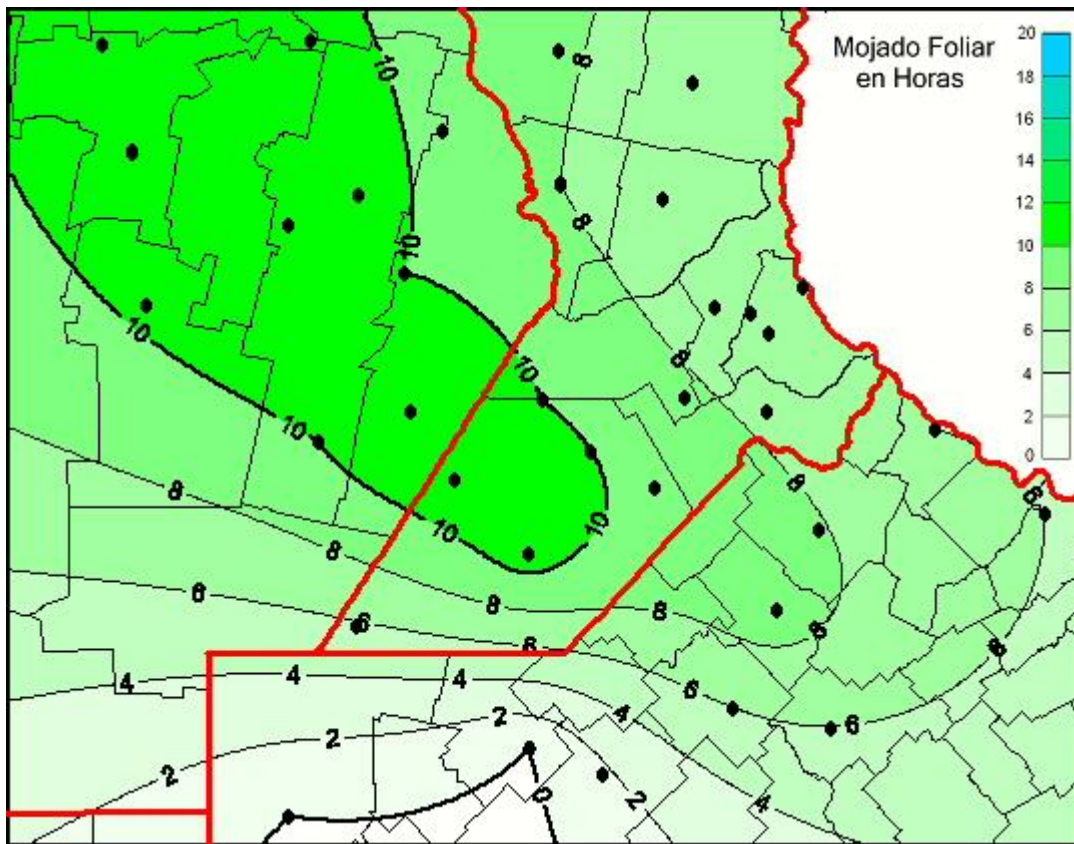

# Humedad de Hoja

Mapa de humedad de hoja de las las últimas 24 horas.  
(Desde las 8:00AM hasta las 8:00AM). Se actualiza a las 10:00hs.