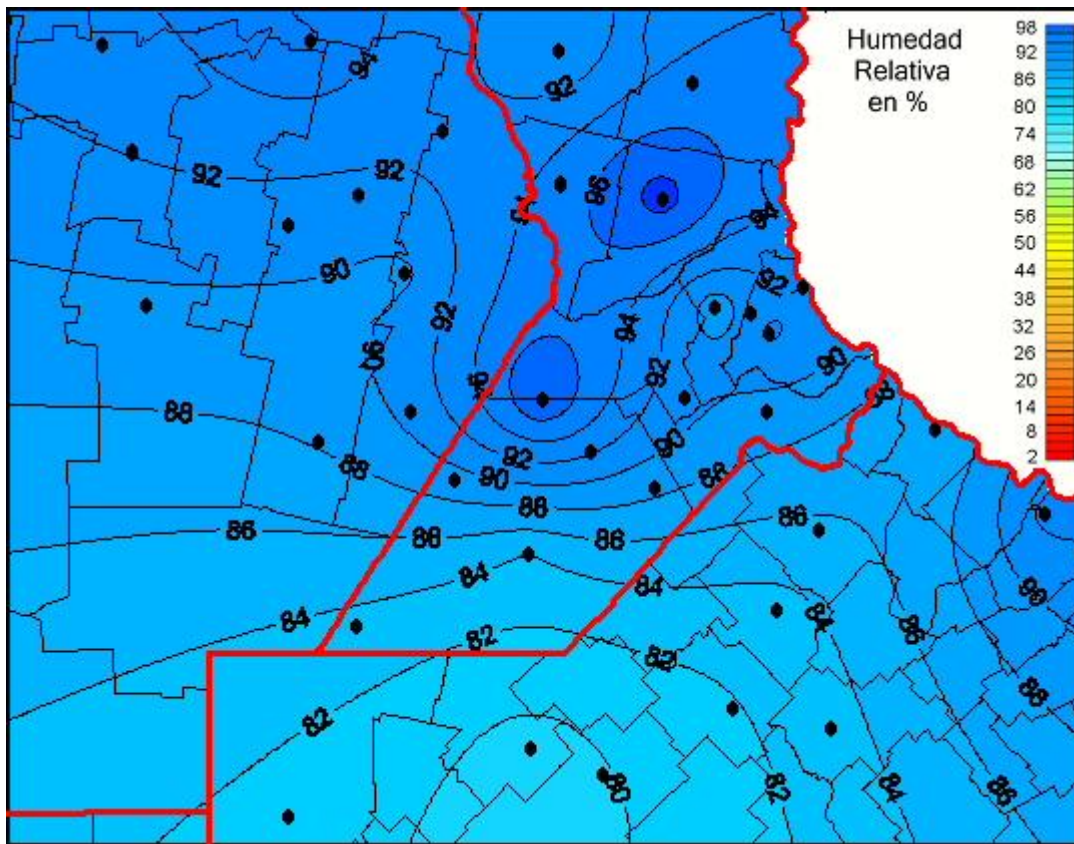

Humedad Relativa

Mapa de humedad relativa de las las últimas 24 horas.
(Desde las 8:00AM hasta las 8:00AM). Se actualiza a las 10:00hs.