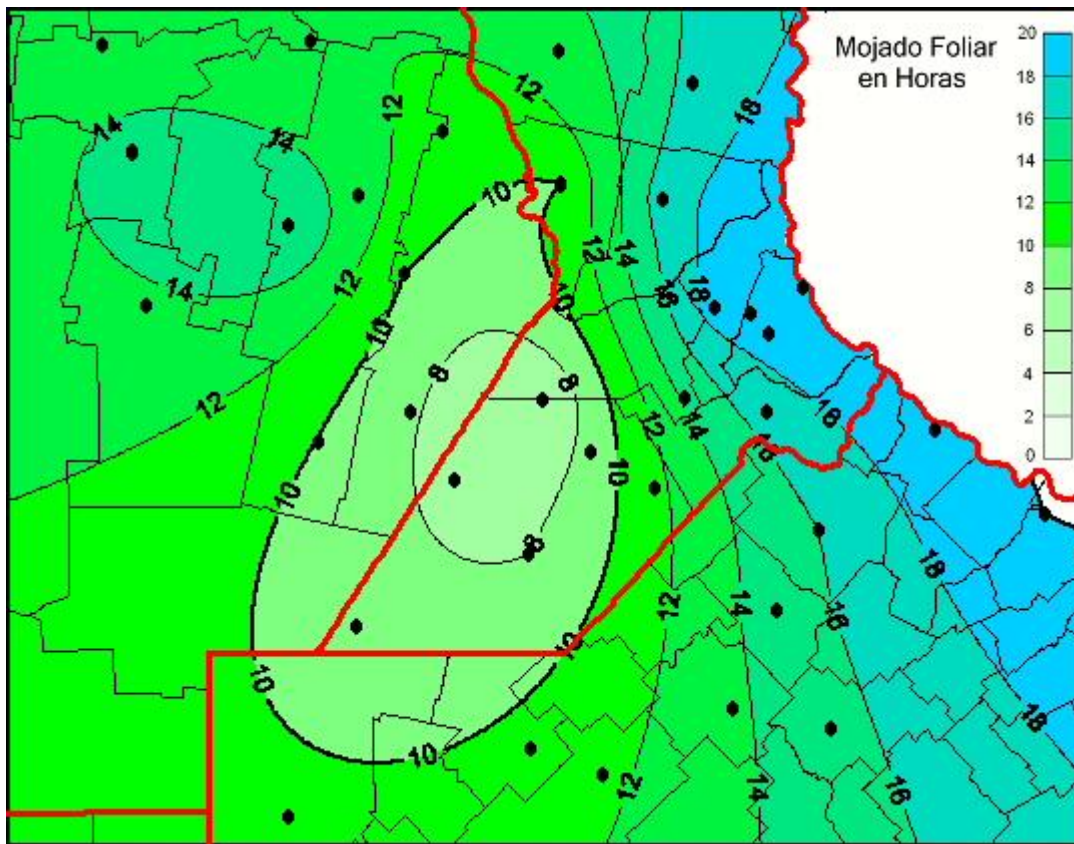

Humedad de Hoja

Mapa de humedad de hoja de las las últimas 24 horas.
(Desde las 8:00AM hasta las 8:00AM). Se actualiza a las 10:00hs.