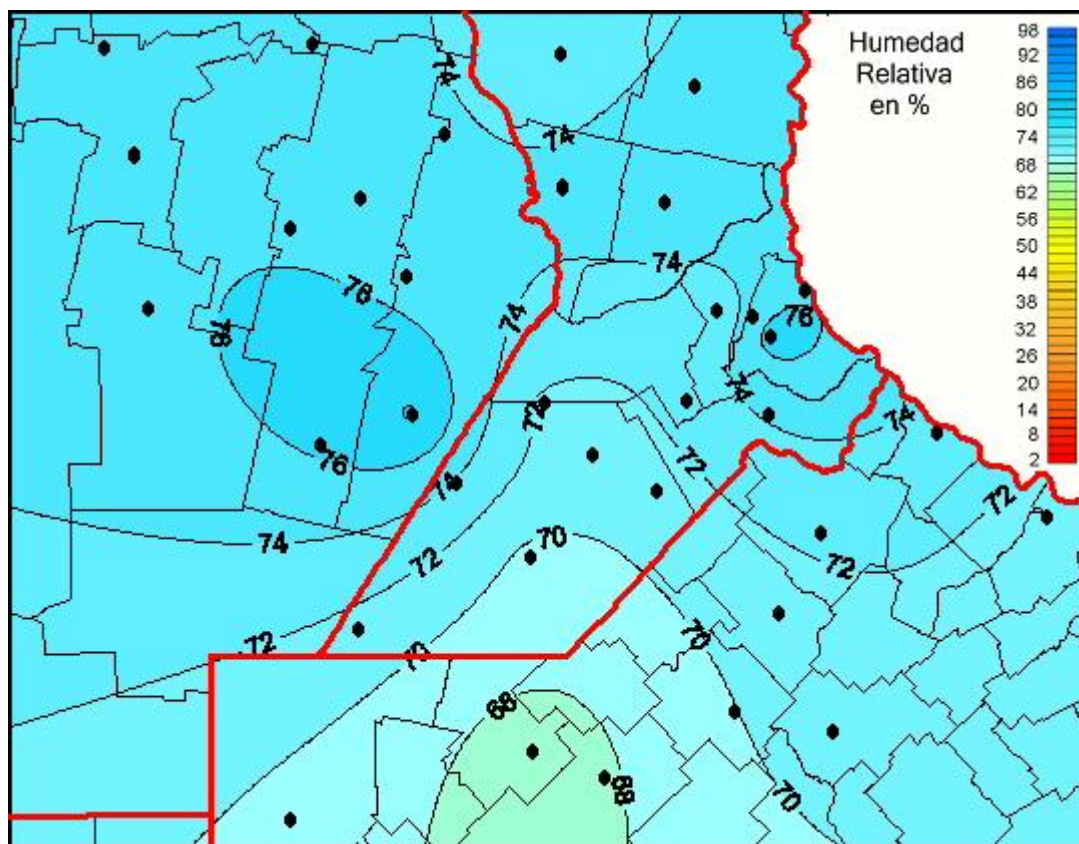

Humedad Relativa

Mapa de humedad relativa de las las últimas 72 horas.
(Desde las 8:00AM hasta las 8:00AM). Se actualiza a las 10:00hs.