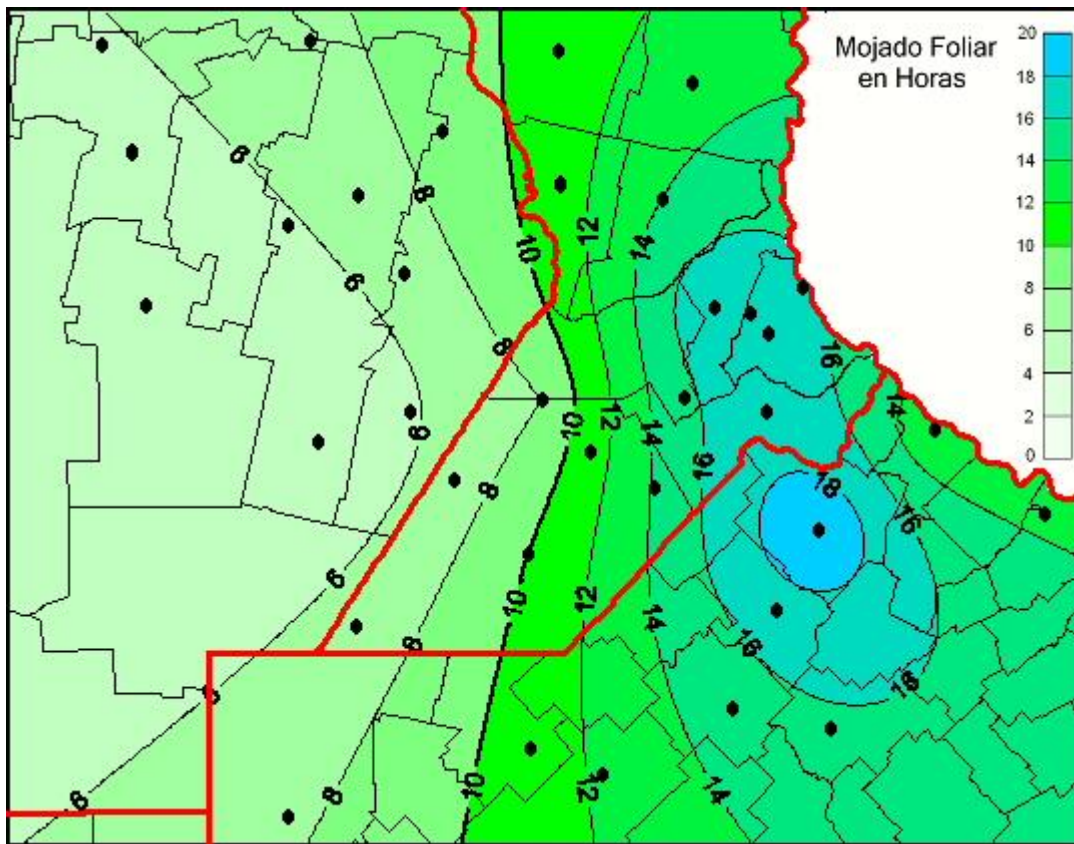

# Humedad de Hoja

Mapa de humedad de hoja de las últimas 72 horas.  
(Desde las 8:00AM hasta las 8:00AM). Se actualiza a las 10:00hs.