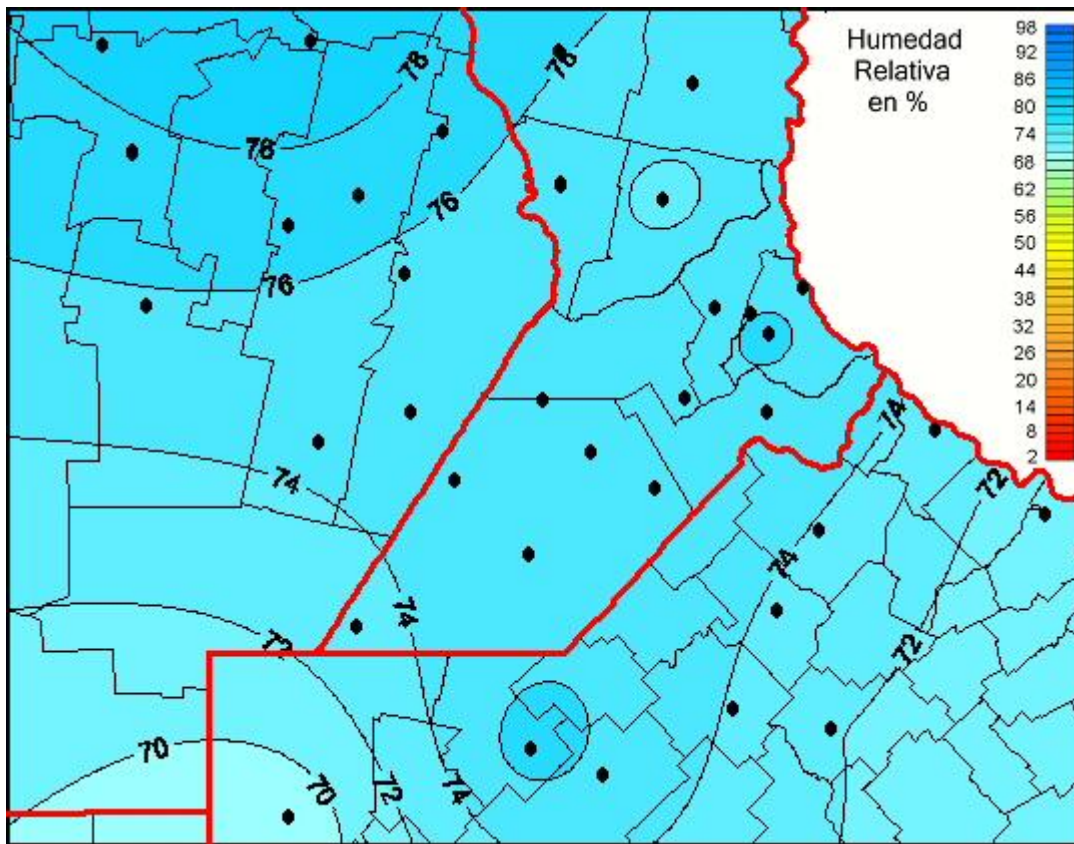

Humedad Relativa

Mapa de humedad relativa de las las últimas 24 horas.
(Desde las 8:00AM hasta las 8:00AM). Se actualiza a las 10:00hs.