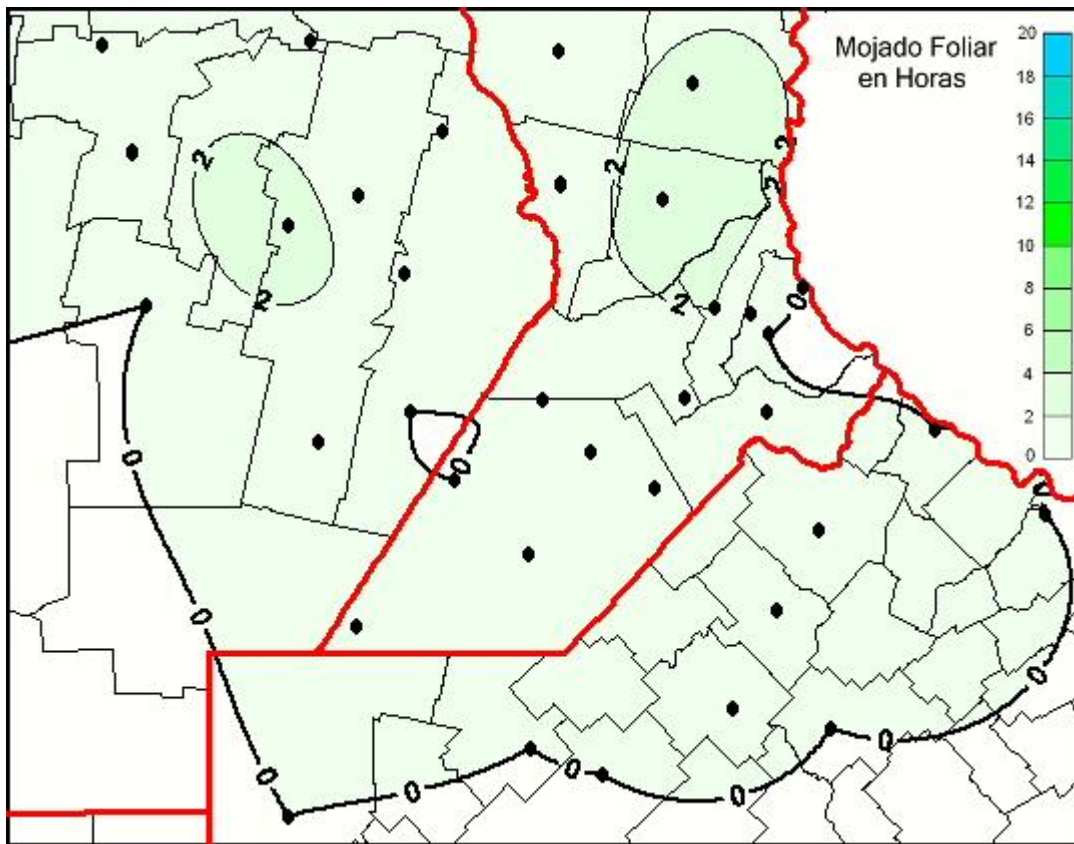

Humedad de Hoja

Mapa de humedad de hoja de las las últimas 24 horas.
(Desde las 8:00AM hasta las 8:00AM). Se actualiza a las 10:00hs.