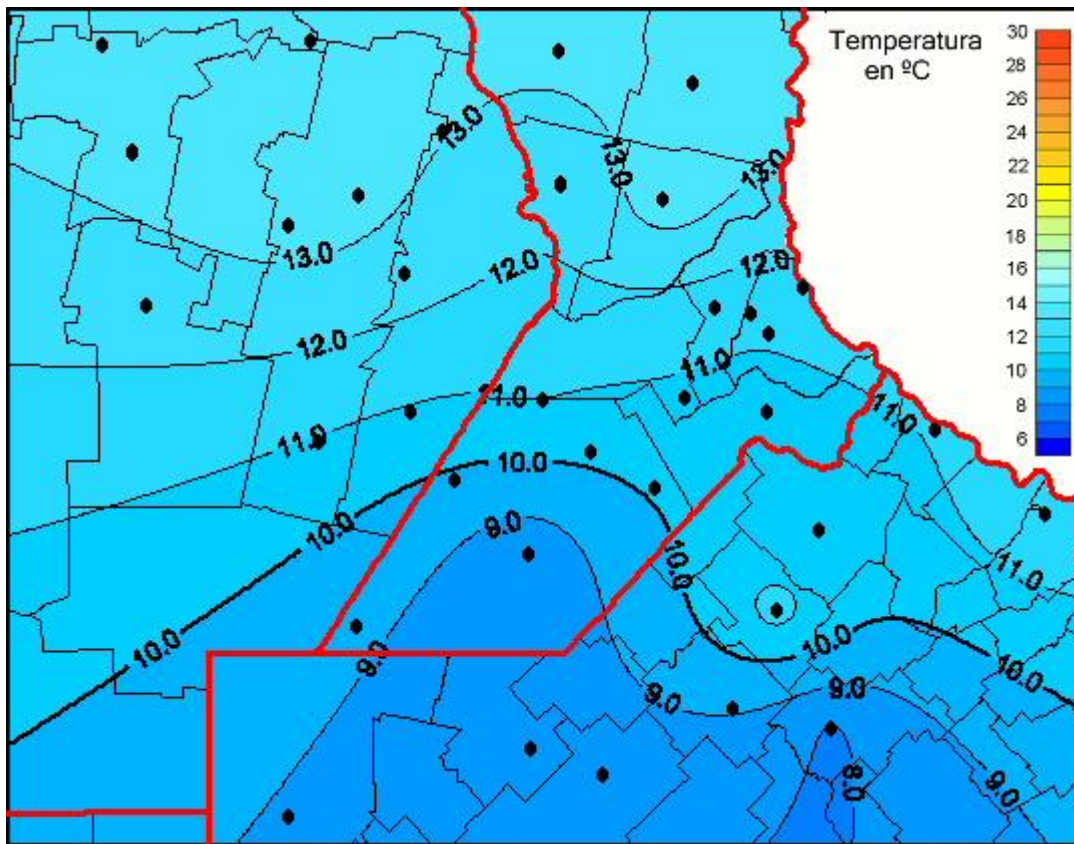

Temperaturas Medias

Mapa de temperaturas medias de las las últimas 24 horas.
(Desde las 8:00AM hasta las 8:00AM). Se actualiza a las 10:00hs.