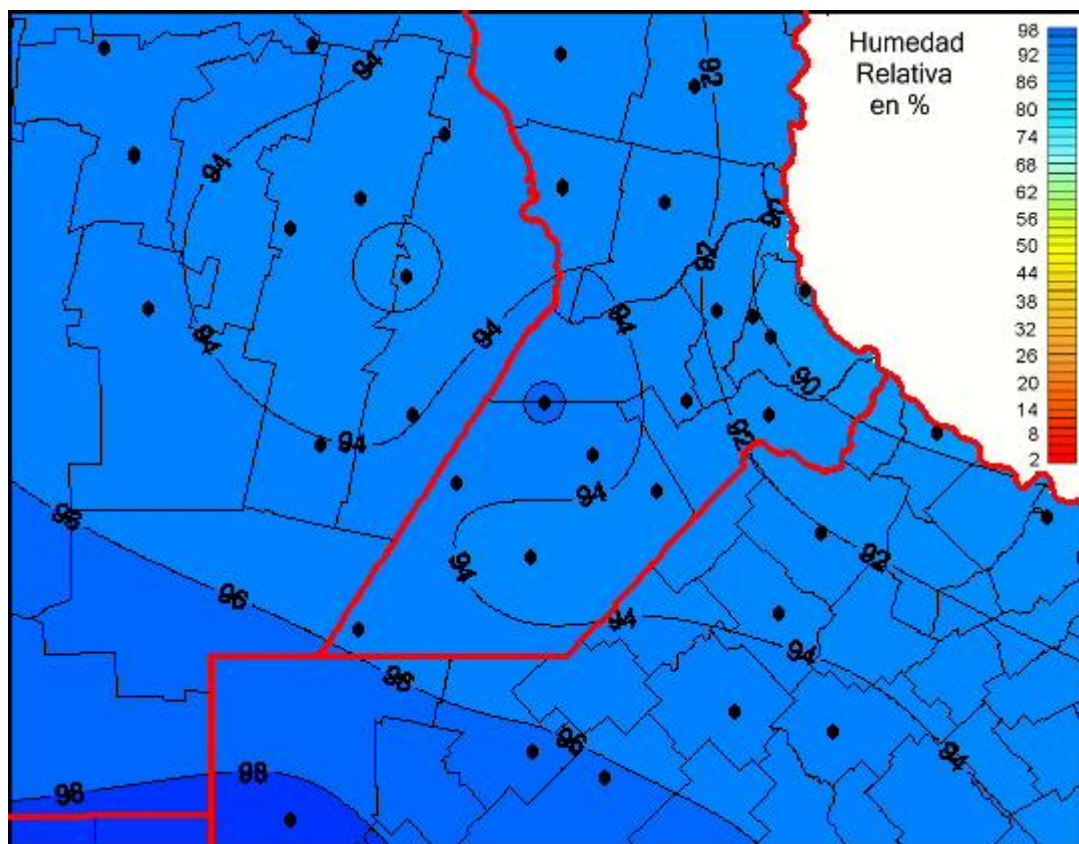

Humedad Relativa

Mapa de humedad relativa de las las últimas 24 horas.
(Desde las 8:00AM hasta las 8:00AM). Se actualiza a las 10:00hs.