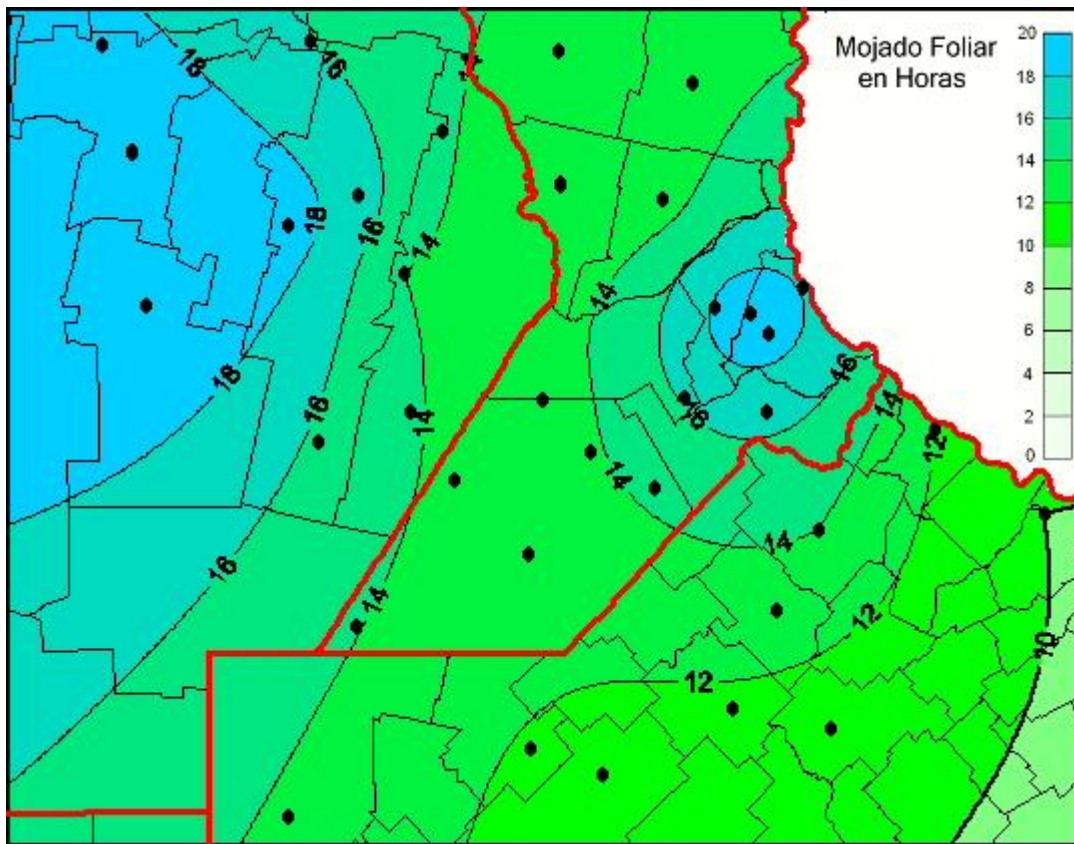

Humedad de Hoja

Mapa de humedad de hoja de las últimas 24 horas.
(Desde las 8:00AM hasta las 8:00AM). Se actualiza a las 10:00hs.