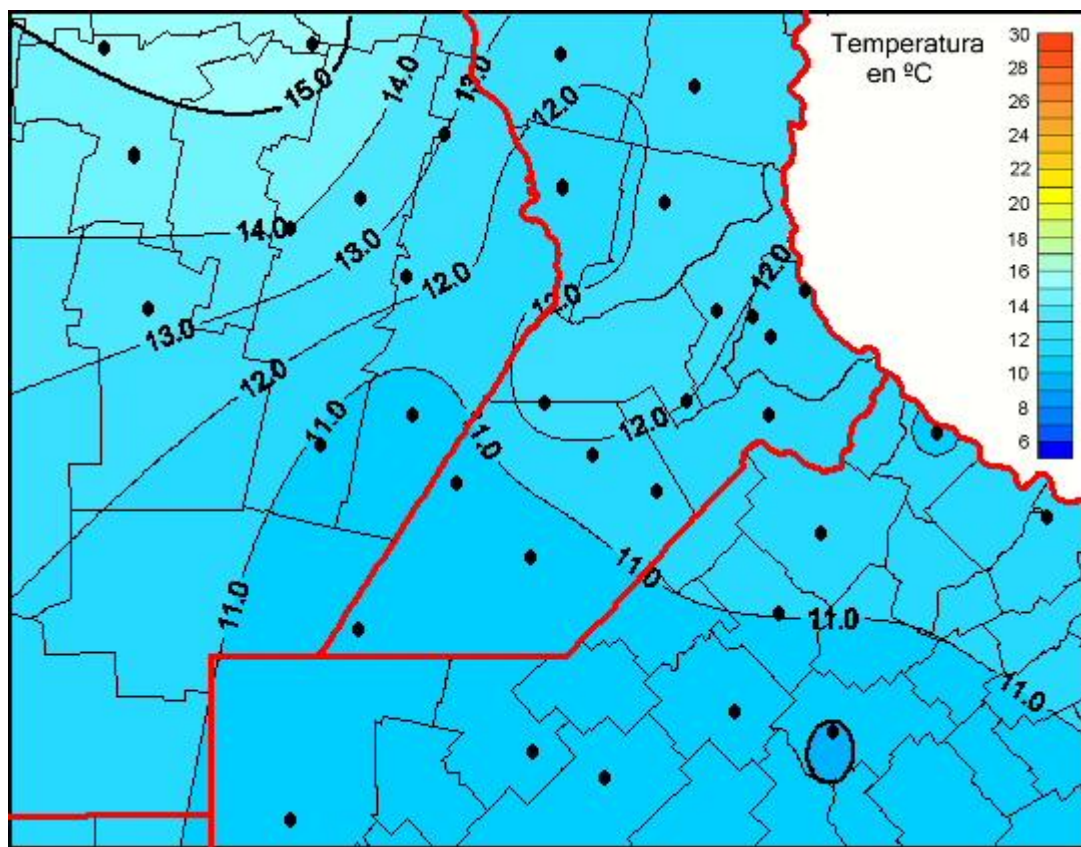

Temperaturas Medias

Mapa de temperaturas medias de las las últimas 24 horas.
(Desde las 8:00AM hasta las 8:00AM). Se actualiza a las 10:00hs.