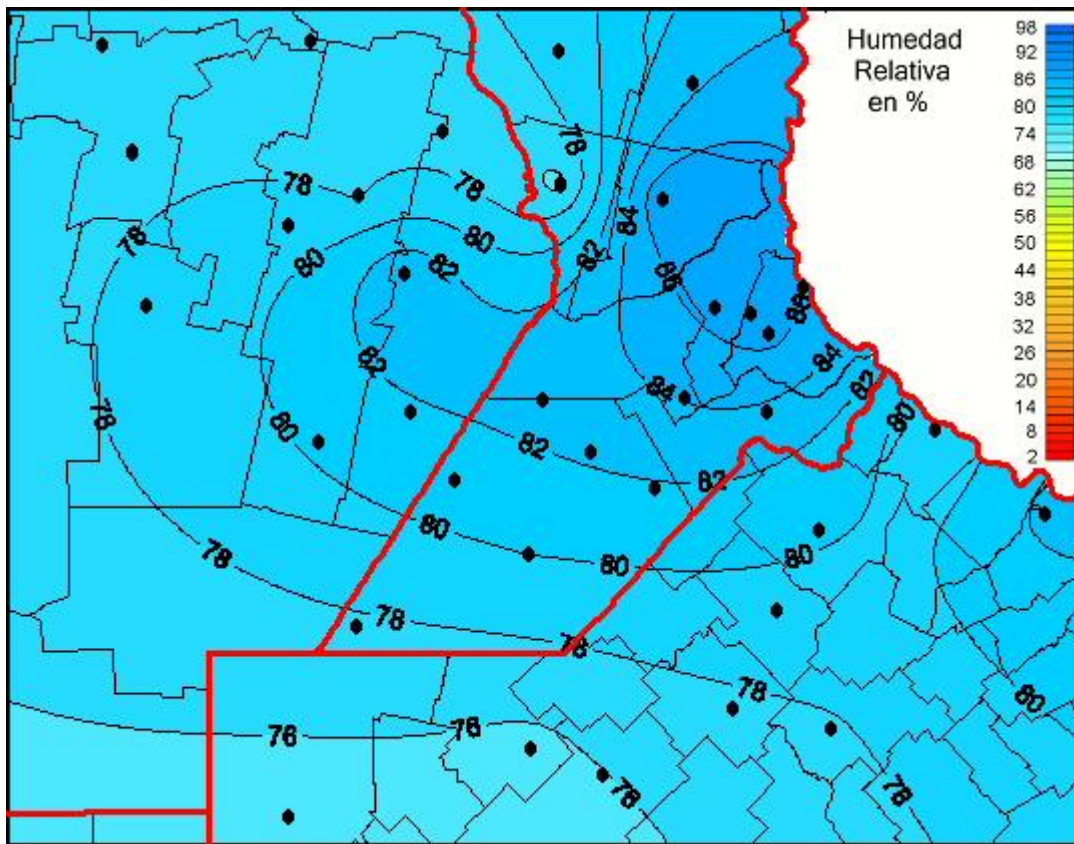

Humedad Relativa

Mapa de humedad relativa de las las últimas 24 horas.
(Desde las 8:00AM hasta las 8:00AM). Se actualiza a las 10:00hs.