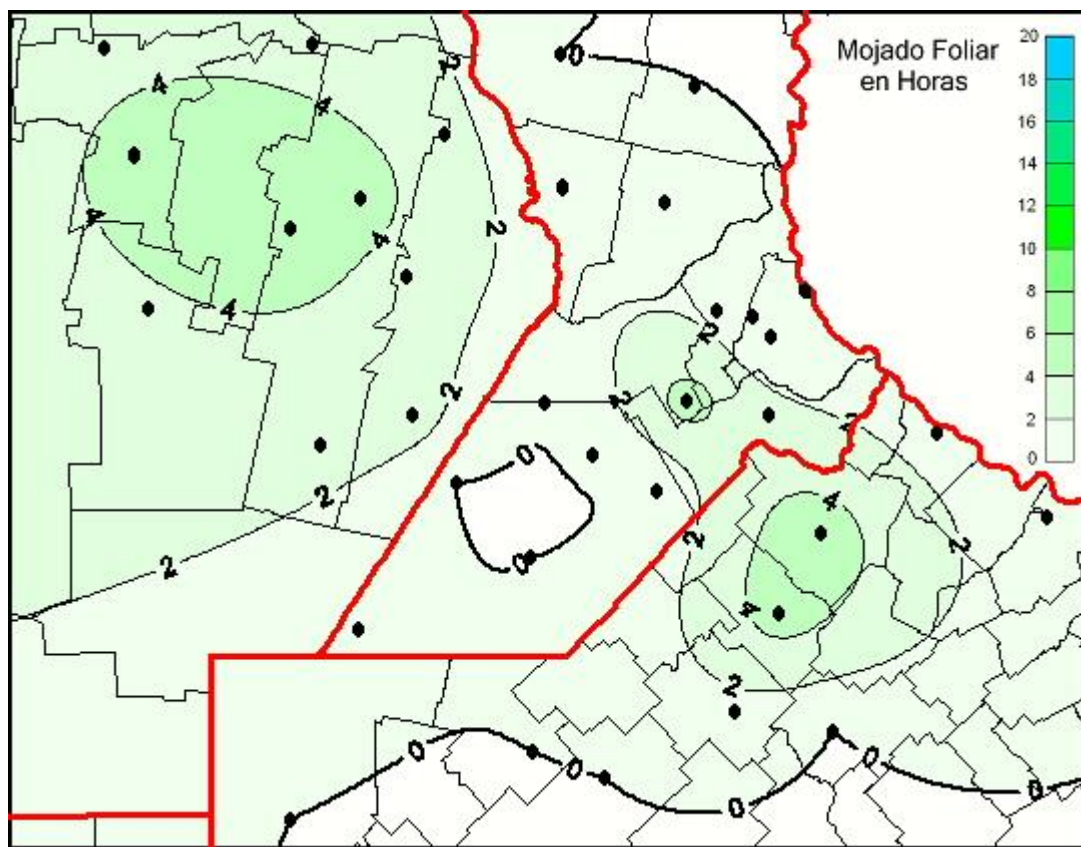

Humedad de Hoja

Mapa de humedad de hoja de las las últimas 24 horas.
(Desde las 8:00AM hasta las 8:00AM). Se actualiza a las 10:00hs.