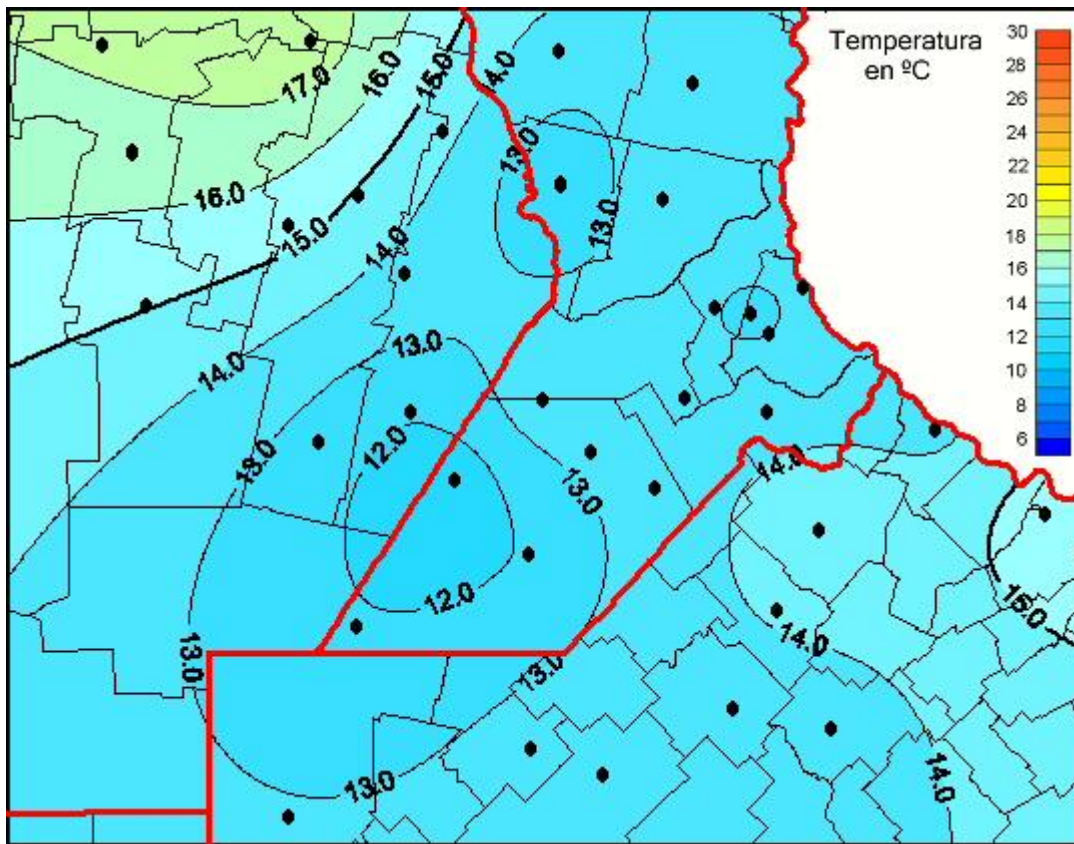

Temperaturas Medias

Mapa de temperaturas medias de las las últimas 24 horas.
(Desde las 8:00AM hasta las 8:00AM). Se actualiza a las 10:00hs.