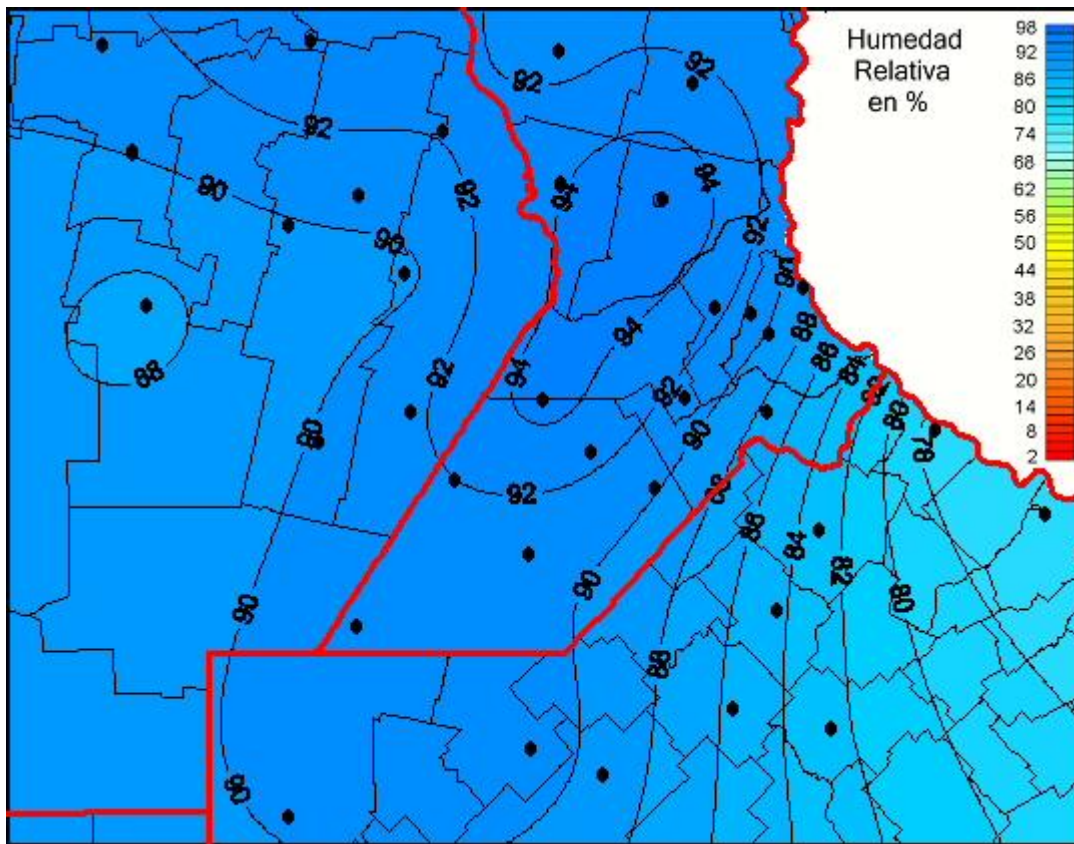

# Humedad Relativa

Mapa de humedad relativa de las las últimas 24 horas.  
(Desde las 8:00AM hasta las 8:00AM). Se actualiza a las 10:00hs.