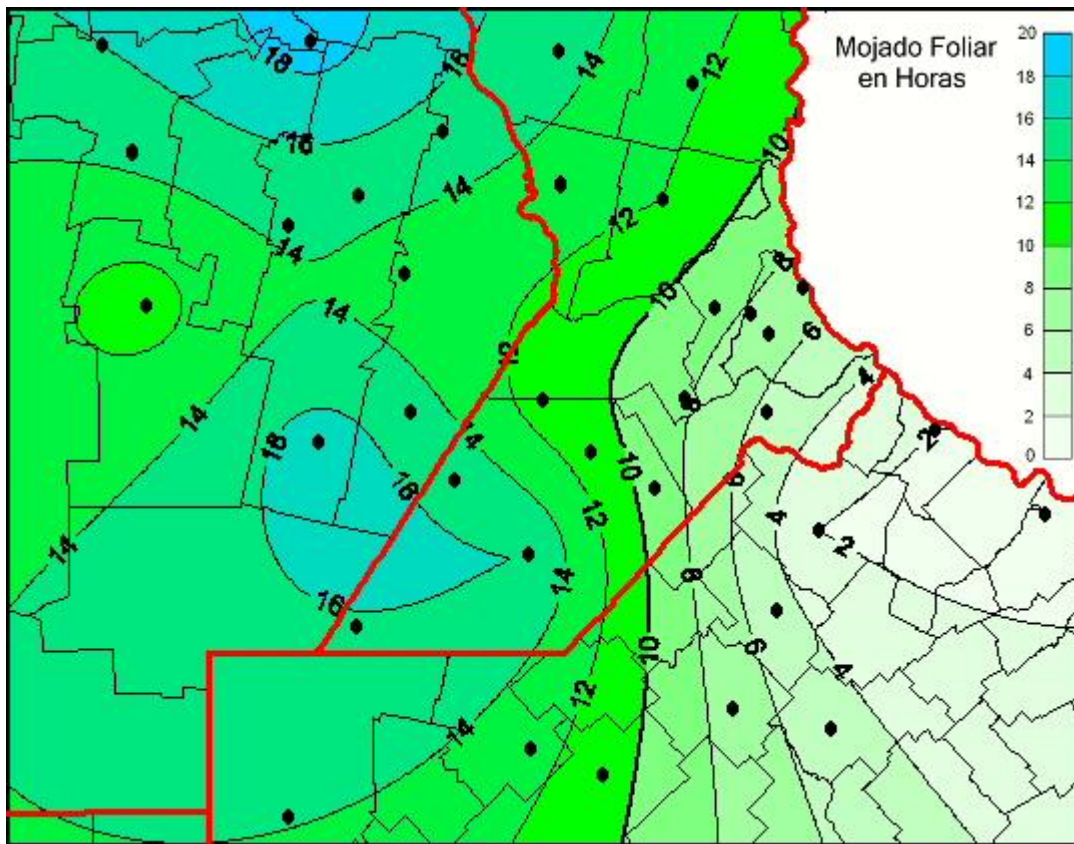

Humedad de Hoja

Mapa de humedad de hoja de las últimas 24 horas.
(Desde las 8:00AM hasta las 8:00AM). Se actualiza a las 10:00hs.