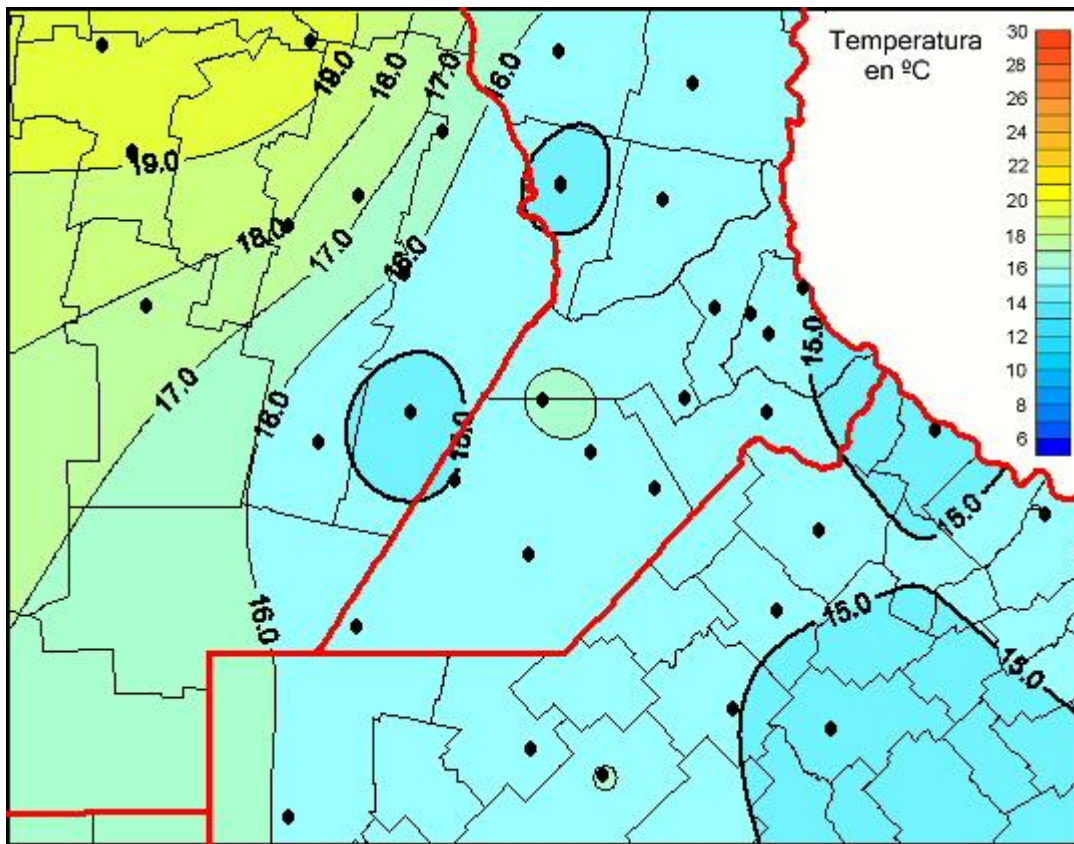

Temperaturas Medias

Mapa de temperaturas medias de las las últimas 72 horas.
(Desde las 8:00AM hasta las 8:00AM). Se actualiza a las 10:00hs.